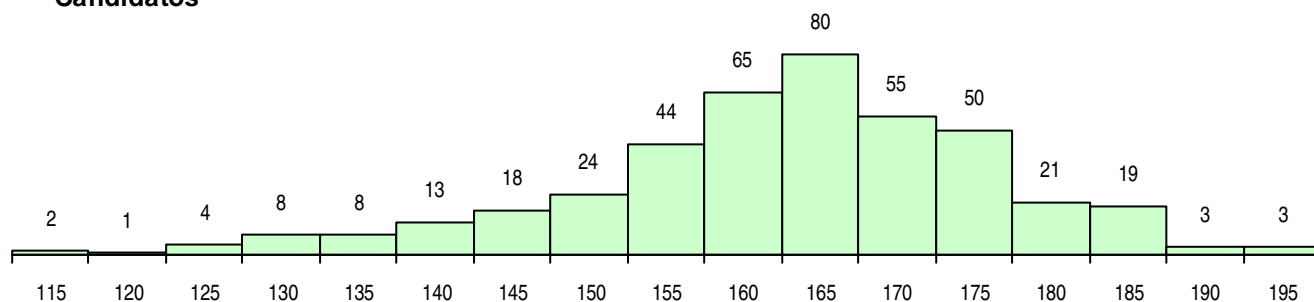

SEXO DOS CANDIDATOS

Sexo	Cands. %	Cols. %
Masc.	157 38	27 49
Femin.	261 62	28 51
Total	418	55

CURSO DO 12º ANO (15 mais frequentes)

Curso 12º ano	Cands. %	Cols. %
C60 Ciências e Tecnologias	413 99	54 98
A52 Análises Químico-Biológicas (Port. 9	1 0	1 2
C81 Recorrente - Ciências Socioeconómi	1 0	0 0
C62 Línguas e Humanidades	1 0	0 0
A61 Ciências - Via B	1 0	0 0
A05 Animação Sociodesportiva (VC) (Po	1 0	0 0

MÉDIAS DOS COLOCADOS

Nota de candidatura	173,7
Prova de ingresso	170,2
Média do 12º ano	177,2
Média do 10º/11º ano	177,2

OPÇÕES EXCLUÍDAS

Nota candidatura (s/mínima)	0
Prova ingresso (não fez)	0
Prova ingresso (s/mínima)	0
Pré-requisito (não fez)	0

DISTRIBUIÇÕES DE NOTAS DE CANDIDATURA

Candidatos

Colocados