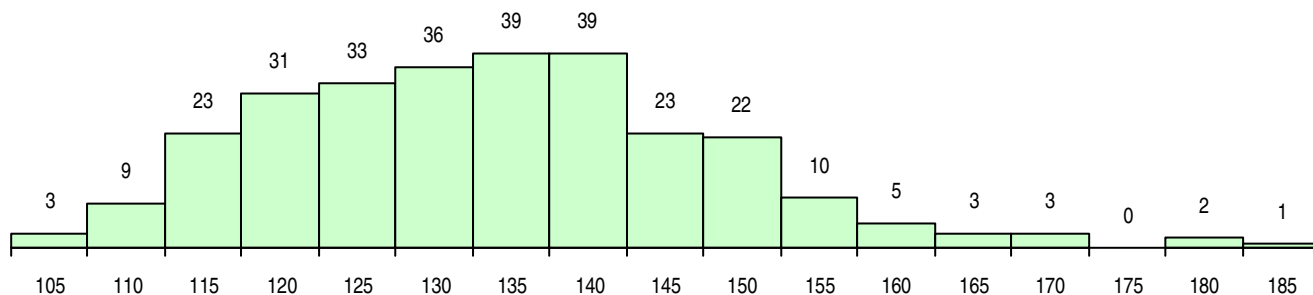

SEXO DOS CANDIDATOS

Sexo	Cands. %	Cols. %
Masc.	79 28	13 31
Femin.	203 72	29 69
Total	282	42

CURSO DO 12º ANO (15 mais frequentes)

Curso 12º ano	Cands. %	Cols. %
C62 Línguas e Humanidades	145 51	23 55
C60 Ciências e Tecnologias	81 29	9 21
C61 Ciências Socioeconómicas	20 7	7 17
C80 Recorrente - Ciências e Tecnologias	6 2	1 2
C82 Recorrente - Línguas e Humanidade	6 2	0 0
C81 Recorrente - Ciências Socioeconómi	6 2	0 0
966 Cursos EFA, Formações Modulares,	3 1	1 2
C64 Artes Visuais	2 1	0 0
950 Equivalências Estrangeiras (Decreto	2 1	0 0
A22 Assessoria Jurídica e Documentaçã	1 0	1 2
P51 Técnico de Gestão	1 0	0 0
P18 Técnico de Apoio à Infância	1 0	0 0
P14 Técnico de Multimédia	1 0	0 0
P59 Técnico de Informática de Gestão	1 0	0 0
089 Desporto (DL 74/2004)	1 0	0 0

MÉDIAS DOS COLOCADOS

Nota de candidatura	139,1
Prova de ingresso	138,9
Média do 12º ano	139,3
Média do 10º/11º ano	139,3

OPÇÕES EXCLUÍDAS

Nota candidatura (s/mínima)	0
Prova ingresso (não fez)	0
Prova ingresso (s/mínima)	0
Pré-requisito (não fez)	0

DISTRIBUIÇÕES DE NOTAS DE CANDIDATURA

Candidatos

Colocados