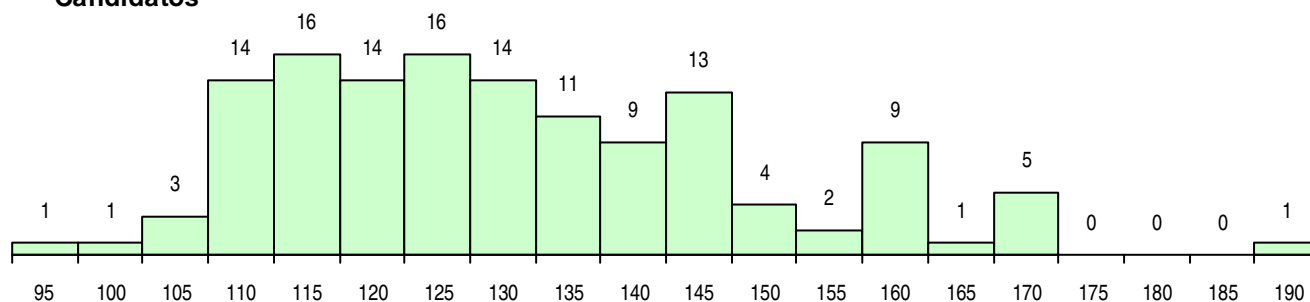

SEXO DOS CANDIDATOS

Sexo	Cands. %	Cols. %
Masc.	41 31	6 24
Femin.	93 69	19 76
Total	134	25

CURSO DO 12º ANO (15 mais frequentes)

Curso 12º ano	Cands. %	Cols. %
C62 Línguas e Humanidades	85 63	17 68
C60 Ciências e Tecnologias	26 19	5 20
C64 Artes Visuais	6 4	1 4
C80 Recorrente - Ciências e Tecnologias	4 3	0 0
966 Cursos EFA, Formações Modulares,	2 1	0 0
C61 Ciências Socioeconómicas	2 1	0 0
P47 Técnico de Energias Renováveis	1 1	1 4
678 Química Industrial e Ambiental (Port	1 1	1 4
964 Dec.-Lei 357/2007 (n.º 1 do artigo 6.	1 1	0 0
725 Técnico comercial	1 1	0 0
P63 Técnico de Manutenção Industrial	1 1	0 0
P49 Técnico de Frio e Climatização	1 1	0 0
C84 Recorrente - Artes Visuais	1 1	0 0
C82 Recorrente - Línguas e Humanidade	1 1	0 0
C72 Design de Produto	1 1	0 0

MÉDIAS DOS COLOCADOS

Nota de candidatura	135,2
Prova de ingresso	132,8
Média do 12º ano	137,5
Média do 10º/11º ano	137,5

OPÇÕES EXCLUÍDAS

Nota candidatura (s/mínima)	0
Prova ingresso (não fez)	0
Prova ingresso (s/mínima)	0
Pré-requisito (não fez)	0

DISTRIBUIÇÕES DE NOTAS DE CANDIDATURA

Candidatos

Colocados