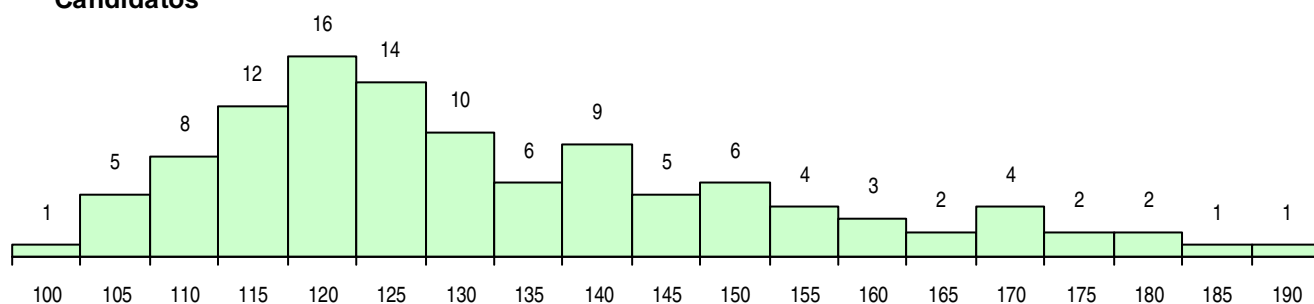

SEXO DOS CANDIDATOS

Sexo	Cands. %	Cols. %
Masc.	36 32	6 24
Femin.	75 68	19 76
Total	111	25

CURSO DO 12º ANO (15 mais frequentes)

Curso 12º ano	Cands. %	Cols. %
C62 Línguas e Humanidades	43 39	6 24
C64 Artes Visuais	37 33	13 52
C60 Ciências e Tecnologias	11 10	2 8
C84 Recorrente - Artes Visuais	6 5	2 8
P14 Técnico de Multimédia	3 3	1 4
C80 Recorrente - Ciências e Tecnologias	3 3	0 0
R08 Design, Cerâmica e Escultura (Port.	2 2	0 0
C73 Produção Artística	2 2	0 0
950 Equivalências Estrangeiras (Decreto	1 1	1 4
P47 Técnico de Energias Renováveis	1 1	0 0
P37 Técnico de Design	1 1	0 0
C61 Ciências Socioeconómicas	1 1	0 0

MÉDIAS DOS COLOCADOS

Nota de candidatura	130,0
Prova de ingresso	127,9
Média do 12º ano	132,1
Média do 10º/11º ano	132,1

OPÇÕES EXCLUÍDAS

Nota candidatura (s/mínima)	0
Prova ingresso (não fez)	0
Prova ingresso (s/mínima)	0
Pré-requisito (não fez)	0

DISTRIBUIÇÕES DE NOTAS DE CANDIDATURA

Candidatos

Colocados