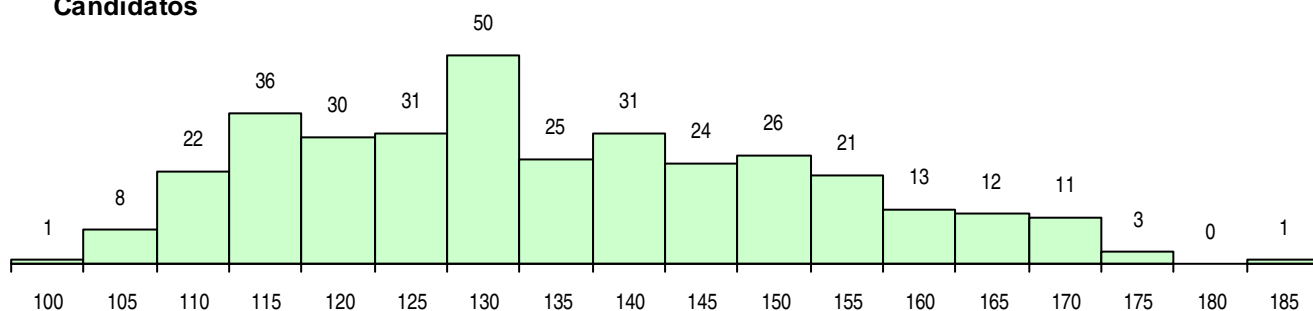

SEXO DOS CANDIDATOS

Sexo	Cands. %	Cols. %
Masc.	148 43	15 38
Femin.	197 57	25 63
Total	345	40

CURSO DO 12º ANO (15 mais frequentes)

Curso 12º ano	Cands. %	Cols. %
C62 Línguas e Humanidades	224 65	27 68
C60 Ciências e Tecnologias	44 13	7 18
C61 Ciências Socioeconómicas	16 5	2 5
P91 Técnico de Turismo	13 4	1 3
C80 Recorrente - Ciências e Tecnologias	10 3	0 0
C82 Recorrente - Línguas e Humanidade	9 3	0 0
966 Cursos EFA, Formações Modulares,	4 1	0 0
C81 Recorrente - Ciências Socioeconómi	3 1	1 3
P14 Técnico de Multimédia	2 1	0 0
004 4.º curso	2 1	0 0
C72 Design de Produto	1 0	1 3
716 Rececionista de Hotel	1 0	1 3
084 Multimédia (DL 74/2004)	1 0	0 0
060 Ciências e Tecnologias (DL 74/2004)	1 0	0 0
C84 Recorrente - Artes Visuais	1 0	0 0

MÉDIAS DOS COLOCADOS

Nota de candidatura	149,3
Prova de ingresso	152,6
Média do 12º ano	146,0
Média do 10º/11º ano	146,0

OPÇÕES EXCLUÍDAS

Nota candidatura (s/mínima)	0
Prova ingresso (não fez)	2
Prova ingresso (s/mínima)	0
Pré-requisito (não fez)	0

DISTRIBUIÇÕES DE NOTAS DE CANDIDATURA

Candidatos

Colocados