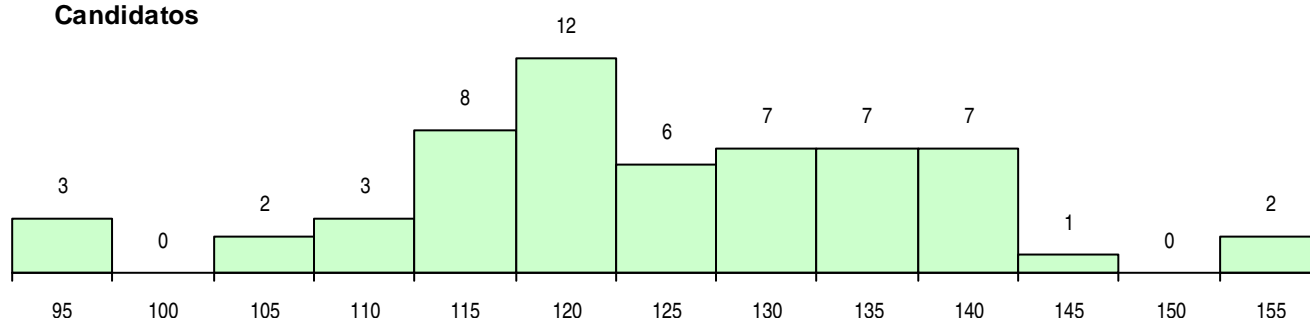

SEXO DOS CANDIDATOS

Sexo	Cands. %	Cols. %
Masc.	44 76	21 78
Femin.	14 24	6 22
Total	58	27

CURSO DO 12º ANO (15 mais frequentes)

Curso 12º ano	Cands. %	Cols. %
C60 Ciências e Tecnologias	25 43	8 30
R05 Técnico de Apoio à Gestão Desporti	10 17	5 19
C80 Recorrente - Ciências e Tecnologias	6 10	5 19
966 Cursos EFA, Formações Modulares,	5 9	3 11
C62 Línguas e Humanidades	4 7	3 11
A53 Animação e Gestão Desportiva (Por	2 3	0 0
R09 Técnico de Gestão Desportiva	1 2	1 4
P14 Técnico de Multimédia	1 2	1 4
C81 Recorrente - Ciências Socioeconómi	1 2	1 4
C64 Artes Visuais	1 2	0 0
A06 Animação Sociodesportiva (VCT) (P	1 2	0 0
667 Gestão e Dinamização Desportiva (1 2	0 0

MÉDIAS DOS COLOCADOS

Nota de candidatura	115,6
Prova de ingresso	108,9
Média do 12º ano	119,1
Média do 10º/11º ano	119,1

OPÇÕES EXCLUÍDAS

Nota candidatura (s/mínima)	0
Prova ingresso (não fez)	0
Prova ingresso (s/mínima)	0
Pré-requisito (não fez)	0

DISTRIBUIÇÕES DE NOTAS DE CANDIDATURA

Candidatos

Colocados