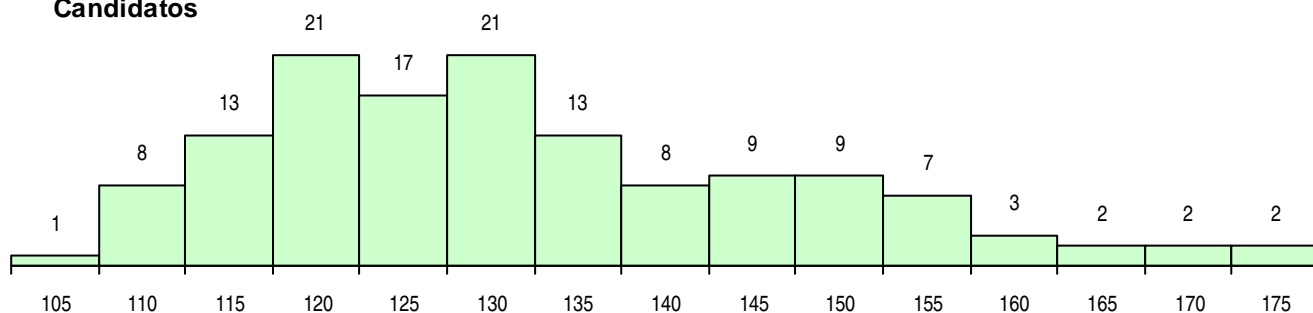

**SEXO DOS CANDIDATOS**

Sexo	Cands. %	Cols. %
Masc.	113 83	31 78
Femin.	23 17	9 23
<b>Total</b>	<b>136</b>	<b>40</b>

**CURSO DO 12º ANO (15 mais frequentes)**

Curso 12º ano	Cands. %	Cols. %
C60 Ciências e Tecnologias	118 87	35 88
C61 Ciências Socioeconómicas	9 7	2 5
P56 Técnico de Gestão e Programação	4 3	3 8
C80 Recorrente - Ciências e Tecnologias	3 2	0 0
820 Agrupamento 2 / geral	1 1	0 0
940 Escolas estrangeiras em Portugal	1 1	0 0

**MÉDIAS DOS COLOCADOS**

Nota de candidatura	134,2
Prova de ingresso	121,9
Média do 12º ano	140,8
Média do 10º/11º ano	140,8

**OPÇÕES EXCLUÍDAS**

Nota candidatura (s/mínima)	0
Prova ingresso (não fez)	0
Prova ingresso (s/mínima)	0
Pré-requisito (não fez)	0

**DISTRIBUIÇÕES DE NOTAS DE CANDIDATURA**

**Candidatos**

**Colocados**