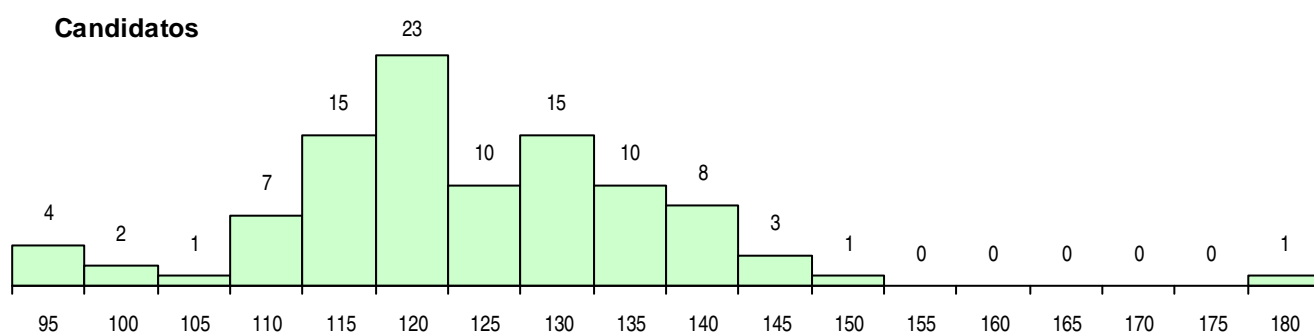

SEXO DOS CANDIDATOS

Sexo	Cands. %	Cols. %
Masc.	5 5	2 10
Femin.	95 95	19 90
Total	100	21

CURSO DO 12º ANO (15 mais frequentes)

Curso 12º ano	Cands. %	Cols. %
C62 Línguas e Humanidades	43 43	8 38
C60 Ciências e Tecnologias	26 26	9 43
966 Cursos EFA, Formações Modulares,	8 8	1 5
C61 Ciências Socioeconómicas	5 5	1 5
P18 Técnico de Apoio à Infância	4 4	1 5
P01 Animador Sociocultural	3 3	1 5
P16 Técnico de Análise Laboratorial	2 2	0 0
C80 Recorrente - Ciências e Tecnologias	2 2	0 0
R05 Técnico de Apoio à Gestão Desporti	1 1	0 0
P91 Técnico de Turismo	1 1	0 0
P19 Técnico de Apoio Psicossocial	1 1	0 0
C81 Recorrente - Ciências Socioeconómi	1 1	0 0
C64 Artes Visuais	1 1	0 0
970 Recorrente - Ciências e Tecnologias	1 1	0 0
088 Ação Social (DL 74/2004)	1 1	0 0

MÉDIAS DOS COLOCADOS

Nota de candidatura	125,2
Prova de ingresso	115,4
Média do 12º ano	130,5
Média do 10º/11º ano	130,5

OPÇÕES EXCLUÍDAS

Nota candidatura (s/mínima)	0
Prova ingresso (não fez)	3
Prova ingresso (s/mínima)	0
Pré-requisito (não fez)	0

DISTRIBUIÇÕES DE NOTAS DE CANDIDATURA

Candidatos

Colocados