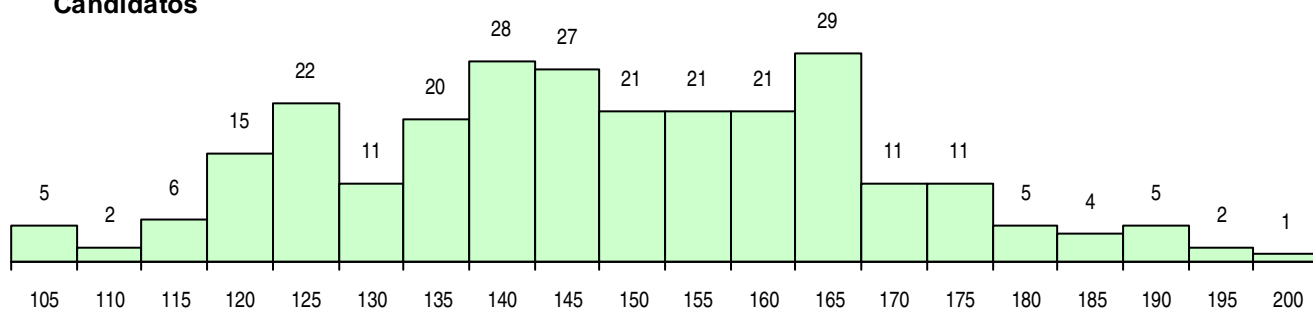

SEXO DOS CANDIDATOS

Sexo	Cands. %	Cols. %
Masc.	145 54	28 62
Femin.	122 46	17 38
Total	267	45

CURSO DO 12º ANO (15 mais frequentes)

Curso 12º ano	Cands. %	Cols. %
C62 Línguas e Humanidades	205 77	38 84
C60 Ciências e Tecnologias	18 7	2 4
C61 Ciências Socioeconómicas	9 3	3 7
C64 Artes Visuais	7 3	0 0
C70 Comunicação Audiovisual	4 1	1 2
C82 Recorrente - Línguas e Humanidade	4 1	0 0
R02 Artes do Espetáculo - Interpretação	3 1	0 0
C76 Secundário de Música	2 1	0 0
C80 Recorrente - Ciências e Tecnologias	2 1	0 0
P31 Técnico de Contabilidade	1 0	1 2
C73 Produção Artística	1 0	0 0
062 Ciências Sociais e Humanas (DL 74)	1 0	0 0
P14 Técnico de Multimédia	1 0	0 0
602 Cursos técnico-profissionais (todos)	1 0	0 0
P27 Técnico de Comércio	1 0	0 0

MÉDIAS DOS COLOCADOS

Nota de candidatura	155,9
Prova de ingresso	159,2
Média do 12º ano	152,6
Média do 10º/11º ano	152,6

OPÇÕES EXCLUÍDAS

Nota candidatura (s/mínima)	0
Prova ingresso (não fez)	0
Prova ingresso (s/mínima)	0
Pré-requisito (não fez)	0

DISTRIBUIÇÕES DE NOTAS DE CANDIDATURA

Candidatos

Colocados