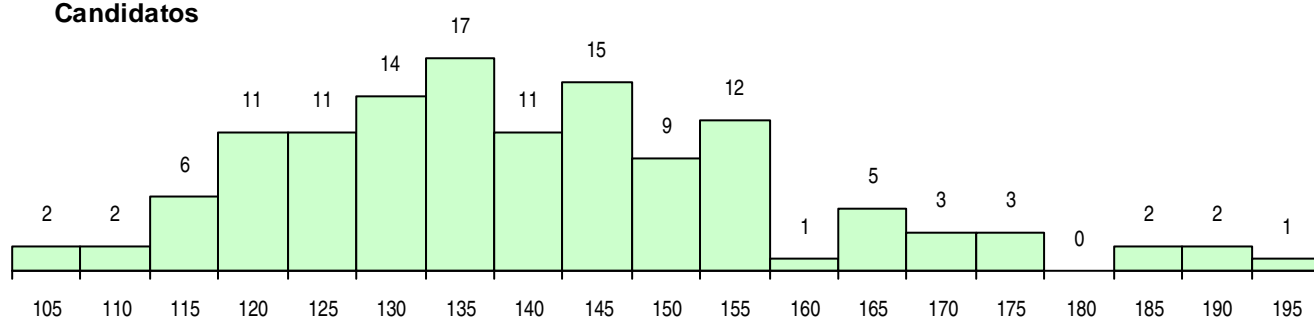

**SEXO DOS CANDIDATOS**

Sexo	Cands. %	Cols. %
Masc.	28 22	6 23
Femin.	99 78	20 77
<b>Total</b>	<b>127</b>	<b>26</b>

**CURSO DO 12º ANO (15 mais frequentes)**

Curso 12º ano	Cands. %	Cols. %
C64 Artes Visuais	69 54	12 46
C60 Ciências e Tecnologias	35 28	6 23
C73 Produção Artística	6 5	3 12
966 Cursos EFA, Formações Modulares,	3 2	2 8
C71 Design de Comunicação	3 2	1 4
C70 Comunicação Audiovisual	2 2	1 4
C84 Recorrente - Artes Visuais	2 2	0 0
C72 Design de Produto	2 2	0 0
G81 Cursos de Formação de Sargentos	1 1	1 4
P01 Animador Sociocultural	1 1	0 0
C80 Recorrente - Ciências e Tecnologias	1 1	0 0
C62 Línguas e Humanidades	1 1	0 0
004 4.º curso	1 1	0 0

**MÉDIAS DOS COLOCADOS**

Nota de candidatura	147,7
Prova de ingresso	145,8
Média do 12º ano	149,0
Média do 10º/11º ano	149,0

**OPÇÕES EXCLUÍDAS**

Nota candidatura (s/mínima)	0
Prova ingresso (não fez)	0
Prova ingresso (s/mínima)	0
Pré-requisito (não fez)	0

**DISTRIBUIÇÕES DE NOTAS DE CANDIDATURA**

**Candidatos**

**Colocados**