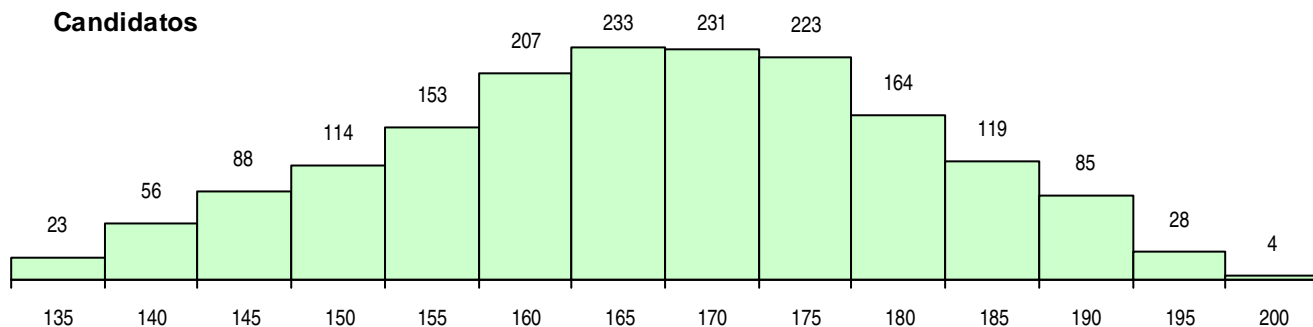

SEXO DOS CANDIDATOS

Sexo	Cands. %	Cols. %
Masc.	816 47	81 39
Femin.	912 53	129 61
Total	1728	210

CURSO DO 12º ANO (15 mais frequentes)

Curso 12º ano	Cands. %	Cols. %
C60 Ciências e Tecnologias	837 48	101 48
C61 Ciências Socioeconómicas	809 47	92 44
940 Escolas estrangeiras em Portugal	45 3	9 4
950 Equivalências Estrangeiras (Decreto)	11 1	3 1
C64 Artes Visuais	7 0	0 0
C62 Línguas e Humanidades	5 0	1 0
900 Emigrantes	3 0	2 1
A61 Ciências - Via B	2 0	1 0
810 Agrupamento 1 / geral	2 0	0 0
A17 Marketing e Estratégia Empresarial (2 0	0 0
062 Ciências Sociais e Humanas (DL 74	2 0	0 0
A60 Ciências - Via A	1 0	1 0
610 Cursos de Educação e Formação (T	1 0	0 0
P51 Técnico de Gestão	1 0	0 0

MÉDIAS DOS COLOCADOS

Nota de candidatura	179,0
Prova de ingresso	184,2
Média do 12º ano	173,9
Média do 10º/11º ano	173,9

OPÇÕES EXCLUÍDAS

Nota candidatura (s/mínima)	15
Prova ingresso (não fez)	9
Prova ingresso (s/mínima)	0
Pré-requisito (não fez)	0

DISTRIBUIÇÕES DE NOTAS DE CANDIDATURA

Candidatos

Colocados