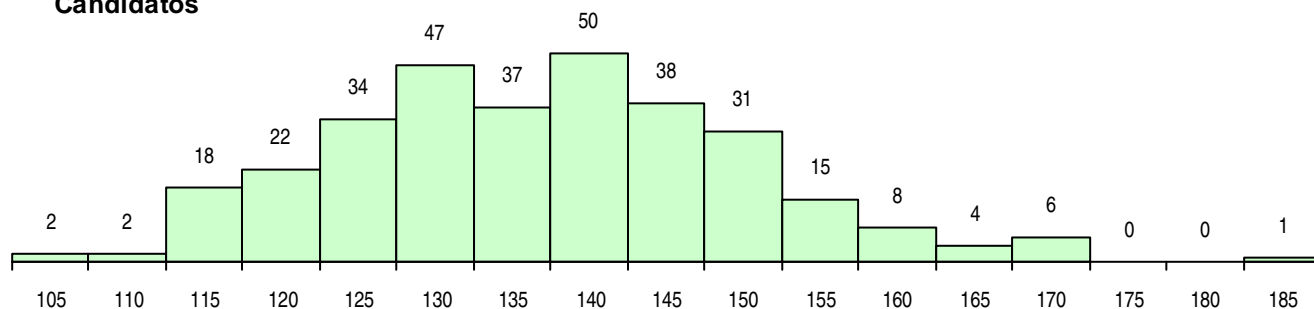

SEXO DOS CANDIDATOS

Sexo	Cands. %	Cols. %
Masc.	98 31	13 23
Femin.	217 69	44 77
Total	315	57

CURSO DO 12º ANO (15 mais frequentes)

Curso 12º ano	Cands. %	Cols. %
C62 Línguas e Humanidades	167 53	29 51
C60 Ciências e Tecnologias	75 24	17 30
C80 Recorrente - Ciências e Tecnologias	17 5	1 2
C82 Recorrente - Línguas e Humanidade	14 4	3 5
C61 Ciências Socioeconómicas	11 3	2 4
C64 Artes Visuais	4 1	1 2
C81 Recorrente - Ciências Socioeconómi	4 1	1 2
P19 Técnico de Apoio Psicossocial	3 1	1 2
966 Cursos EFA, Formações Modulares,	3 1	0 0
972 Recorrente - Ciências Sociais e Hu	2 1	1 2
P84 Técnico de Serviços Jurídicos	2 1	1 2
P14 Técnico de Multimédia	2 1	0 0
001 1.º curso	1 0	0 0
P20 Técnico de Artes Gráficas	1 0	0 0
P28 Técnico de Comunicação - Marketin	1 0	0 0

MÉDIAS DOS COLOCADOS

Nota de candidatura	140,5
Prova de ingresso	137,5
Média do 12º ano	142,5
Média do 10º/11º ano	142,5

OPÇÕES EXCLUÍDAS

Nota candidatura (s/mínima)	0
Prova ingresso (não fez)	0
Prova ingresso (s/mínima)	2
Pré-requisito (não fez)	0

DISTRIBUIÇÕES DE NOTAS DE CANDIDATURA

Candidatos

Colocados