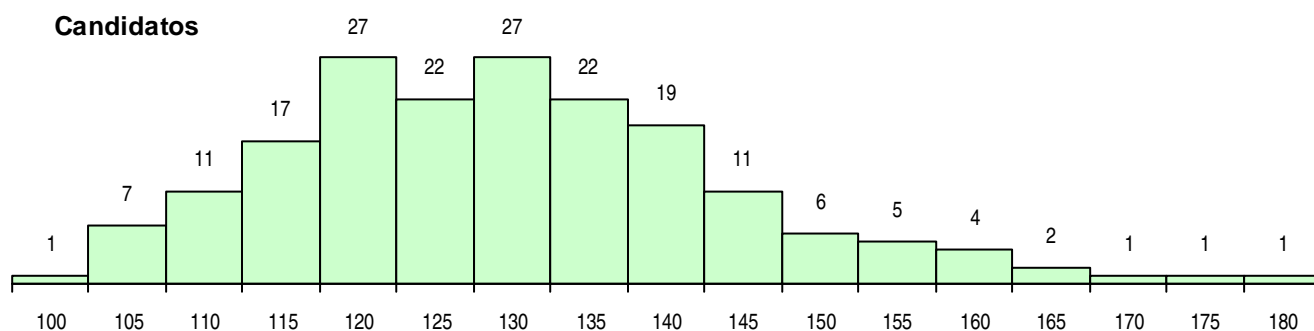

**SEXO DOS CANDIDATOS**

Sexo	Cands. %	Cols. %
Masc.	93 51	22 63
Femin.	91 49	13 37
<b>Total</b>	<b>184</b>	<b>35</b>

**CURSO DO 12º ANO (15 mais frequentes)**

Curso 12º ano	Cands. %	Cols. %
C60 Ciências e Tecnologias	111 60	21 60
C62 Línguas e Humanidades	33 18	6 17
C82 Recorrente - Línguas e Humanidade	12 7	3 9
C80 Recorrente - Ciências e Tecnologias	8 4	0 0
C81 Recorrente - Ciências Socioeconómi	4 2	3 9
C61 Ciências Socioeconómicas	2 1	1 3
P84 Técnico de Serviços Jurídicos	2 1	0 0
P91 Técnico de Turismo	2 1	0 0
001 1.º curso	1 1	1 3
P28 Técnico de Comunicação - Marketin	1 1	0 0
P20 Técnico de Artes Gráficas	1 1	0 0
P16 Técnico de Análise Laboratorial	1 1	0 0
P14 Técnico de Multimédia	1 1	0 0
950 Equivalências Estrangeiras (Decreto	1 1	0 0
P55 Técnico de Gestão do Ambiente	1 1	0 0

**MÉDIAS DOS COLOCADOS**

Nota de candidatura	129,9
Prova de ingresso	118,2
Média do 12º ano	138,2
Média do 10º/11º ano	137,3

**OPÇÕES EXCLUÍDAS**

Nota candidatura (s/mínima)	0
Prova ingresso (não fez)	1
Prova ingresso (s/mínima)	0
Pré-requisito (não fez)	0

**DISTRIBUIÇÕES DE NOTAS DE CANDIDATURA**

**Candidatos**

**Colocados**