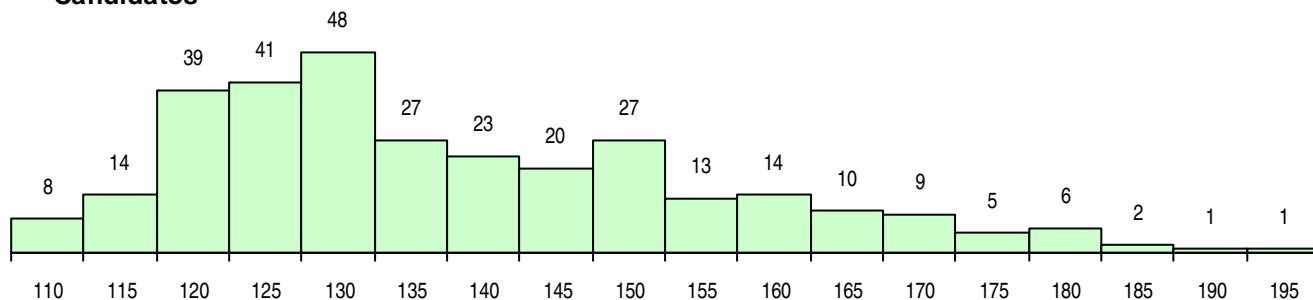

**SEXO DOS CANDIDATOS**

Sexo	Cands. %	Cols. %
Masc.	251 81	46 88
Femin.	57 19	6 12
<b>Total</b>	<b>308</b>	<b>52</b>

**CURSO DO 12º ANO (15 mais frequentes)**

Curso 12º ano	Cands. %	Cols. %
C60 Ciências e Tecnologias	277 90	48 92
C61 Ciências Socioeconómicas	10 3	0 0
C80 Recorrente - Ciências e Tecnologias	8 3	0 0
P56 Técnico de Gestão e Programação	3 1	1 2
810 Agrupamento 1 / geral	2 1	1 2
P59 Técnico de Informática de Gestão	1 0	1 2
082 Informática (DL 74/2004)	1 0	1 2
940 Escolas estrangeiras em Portugal	1 0	0 0
P66 Técnico de Mecatrónica	1 0	0 0
C81 Recorrente - Ciências Socioeconómi	1 0	0 0
A75 Eletrónica e Computadores (T) -Port	1 0	0 0
A50 Desenhador de Projetos - Arquitetur	1 0	0 0
679 Informática (Port. 817/2009)	1 0	0 0

**MÉDIAS DOS COLOCADOS**

Nota de candidatura	145,3
Prova de ingresso	139,8
Média do 12º ano	148,9
Média do 10º/11º ano	148,9

**OPÇÕES EXCLUÍDAS**

Nota candidatura (s/mínima)	0
Prova ingresso (não fez)	0
Prova ingresso (s/mínima)	3
Pré-requisito (não fez)	0

**DISTRIBUIÇÕES DE NOTAS DE CANDIDATURA**

**Candidatos**

**Colocados**