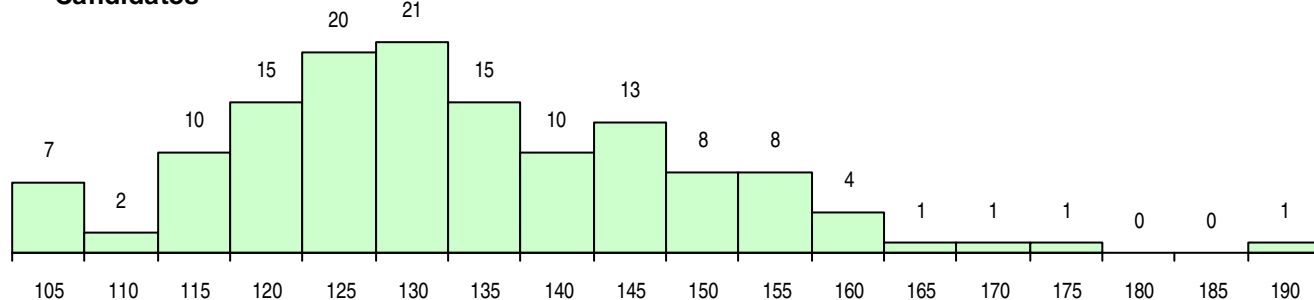

SEXO DOS CANDIDATOS

Sexo	Cands. %	Cols. %
Masc.	77 56	13 37
Femin.	60 44	22 63
Total	137	35

CURSO DO 12º ANO (15 mais frequentes)

Curso 12º ano	Cands. %	Cols. %
C60 Ciências e Tecnologias	107 78	31 89
C80 Recorrente - Ciências e Tecnologias	10 7	1 3
C62 Línguas e Humanidades	6 4	1 3
C81 Recorrente - Ciências Socioeconómi	3 2	0 0
A52 Análises Químico-Biológicas (Port. 9	2 1	0 0
P55 Técnico de Gestão do Ambiente	1 1	1 3
A53 Animação e Gestão Desportiva (Por	1 1	1 3
840 Agrupamento 4 / geral	1 1	0 0
966 Cursos EFA, Formações Modulares,	1 1	0 0
950 Equivalências Estrangeiras (Decreto	1 1	0 0
900 Emigrantes	1 1	0 0
C61 Ciências Socioeconómicas	1 1	0 0
A05 Animação Sociodesportiva (VC) (Po	1 1	0 0
970 Recorrente - Ciências e Tecnologias	1 1	0 0

MÉDIAS DOS COLOCADOS

Nota de candidatura	132,6
Prova de ingresso	119,0
Média do 12º ano	146,3
Média do 10º/11º ano	146,3

OPÇÕES EXCLUÍDAS

Nota candidatura (s/mínima)	0
Prova ingresso (não fez)	2
Prova ingresso (s/mínima)	0
Pré-requisito (não fez)	0

DISTRIBUIÇÕES DE NOTAS DE CANDIDATURA

Candidatos

Colocados