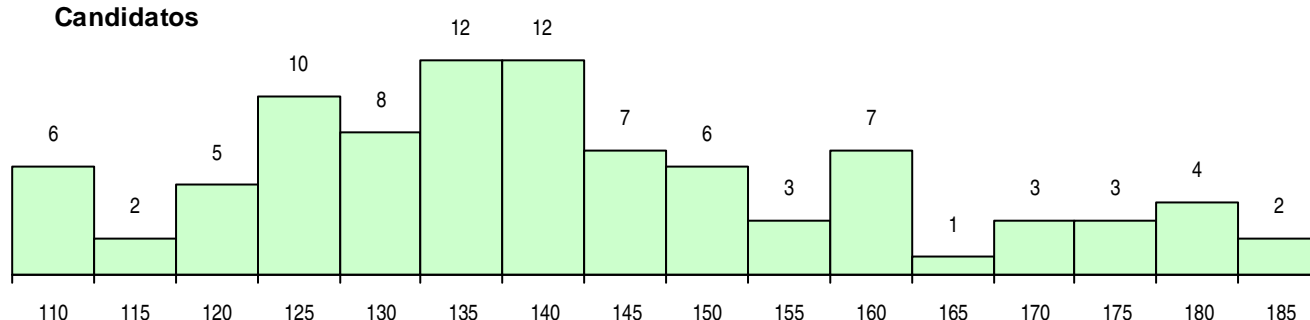

SEXO DOS CANDIDATOS

Sexo	Cands. %	Cols. %
Masc.	24 26	4 20
Femin.	67 74	16 80
Total	91	20

CURSO DO 12º ANO (15 mais frequentes)

Curso 12º ano	Cands. %	Cols. %
C62 Línguas e Humanidades	57 63	13 65
C60 Ciências e Tecnologias	15 16	4 20
C80 Recorrente - Ciências e Tecnologias	4 4	0 0
940 Escolas estrangeiras em Portugal	2 2	0 0
C64 Artes Visuais	2 2	0 0
C61 Ciências Socioeconómicas	2 2	0 0
P32 Técnico de Coordenação e Produção	1 1	1 5
C82 Recorrente - Línguas e Humanidade	1 1	1 5
676 Design de Comunicação e Multiméd	1 1	1 5
R02 Artes do Espetáculo - Interpretação	1 1	0 0
P38 Técnico de Design de Moda	1 1	0 0
C76 Secundário de Música	1 1	0 0
C72 Design de Produto	1 1	0 0
063 Línguas e Literaturas (DL 74/2004)	1 1	0 0
004 4.º curso	1 1	0 0

MÉDIAS DOS COLOCADOS

Nota de candidatura	137,4
Prova de ingresso	125,1
Média do 12º ano	145,7
Média do 10º/11º ano	145,7

OPÇÕES EXCLUÍDAS

Nota candidatura (s/mínima)	0
Prova ingresso (não fez)	0
Prova ingresso (s/mínima)	0
Pré-requisito (não fez)	0

DISTRIBUIÇÕES DE NOTAS DE CANDIDATURA

Candidatos

Colocados