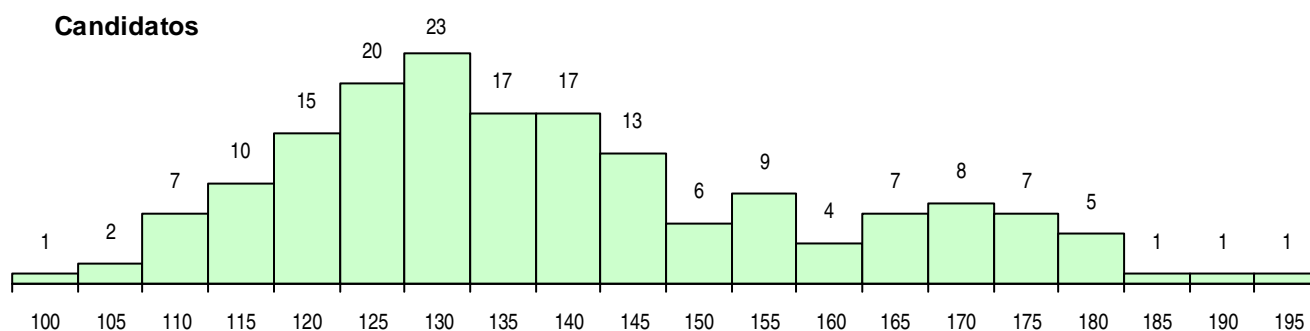

SEXO DOS CANDIDATOS

Sexo	Cands. %	Cols. %
Masc.	87 50	27 48
Femin.	87 50	29 52
Total	174	56

CURSO DO 12º ANO (15 mais frequentes)

Curso 12º ano	Cands. %	Cols. %
C62 Línguas e Humanidades	76 44	20 36
C60 Ciências e Tecnologias	41 24	17 30
C61 Ciências Socioeconómicas	12 7	2 4
C64 Artes Visuais	9 5	4 7
C80 Recorrente - Ciências e Tecnologias	7 4	4 7
C82 Recorrente - Línguas e Humanidade	7 4	1 2
R02 Artes do Espetáculo - Interpretação	2 1	1 2
972 Recorrente - Ciências Sociais e Hu	1 1	1 2
P38 Técnico de Design de Moda	1 1	1 2
A20 Línguas e Relações Empresariais (V	1 1	1 2
P11 Técnico Auxiliar de Saúde	1 1	1 2
C70 Comunicação Audiovisual	1 1	1 2
840 Agrupamento 4 / geral	1 1	1 2
A77 Comunicação Social (T) -Port. 814/2	1 1	1 2
A56 Informática e Tecnologias Multimédi	1 1	0 0

MÉDIAS DOS COLOCADOS

Nota de candidatura	129,7
Prova de ingresso	120,1
Média do 12º ano	136,2
Média do 10º/11º ano	136,2

OPÇÕES EXCLUÍDAS

Nota candidatura (s/mínima)	0
Prova ingresso (não fez)	1
Prova ingresso (s/mínima)	0
Pré-requisito (não fez)	0

DISTRIBUIÇÕES DE NOTAS DE CANDIDATURA

Candidatos

Colocados