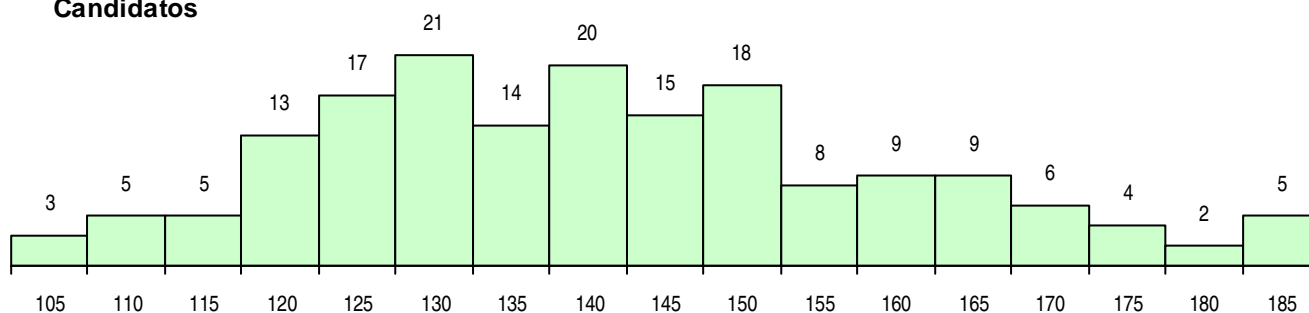

SEXO DOS CANDIDATOS

Sexo	Cands. %	Cols. %
Masc.	47 27	7 20
Femin.	127 73	28 80
Total	174	35

CURSO DO 12º ANO (15 mais frequentes)

Curso 12º ano	Cands. %	Cols. %
C62 Línguas e Humanidades	75 43	11 31
C64 Artes Visuais	42 24	13 37
C60 Ciências e Tecnologias	9 5	2 6
C73 Produção Artística	7 4	2 6
C80 Recorrente - Ciências e Tecnologias	6 3	0 0
C72 Design de Produto	5 3	1 3
C70 Comunicação Audiovisual	4 2	3 9
C84 Recorrente - Artes Visuais	4 2	0 0
P39 Técnico de Design Gráfico	3 2	0 0
676 Design de Comunicação e Multiméd	2 1	1 3
P09 Intérprete de Dança Contemporâne	2 1	1 3
C76 Secundário de Música	2 1	0 0
R02 Artes do Espetáculo - Interpretação	2 1	0 0
A26 Artes e Indústrias Gráficas (VCT) (P	1 1	1 3
A01 Química, Ambiente e Qualidade (VC	1 1	0 0

MÉDIAS DOS COLOCADOS

Nota de candidatura	147,8
Prova de ingresso	139,5
Média do 12º ano	153,3
Média do 10º/11º ano	153,3

OPÇÕES EXCLUÍDAS

Nota candidatura (s/mínima)	0
Prova ingresso (não fez)	2
Prova ingresso (s/mínima)	0
Pré-requisito (não fez)	0

DISTRIBUIÇÕES DE NOTAS DE CANDIDATURA

Candidatos

Colocados