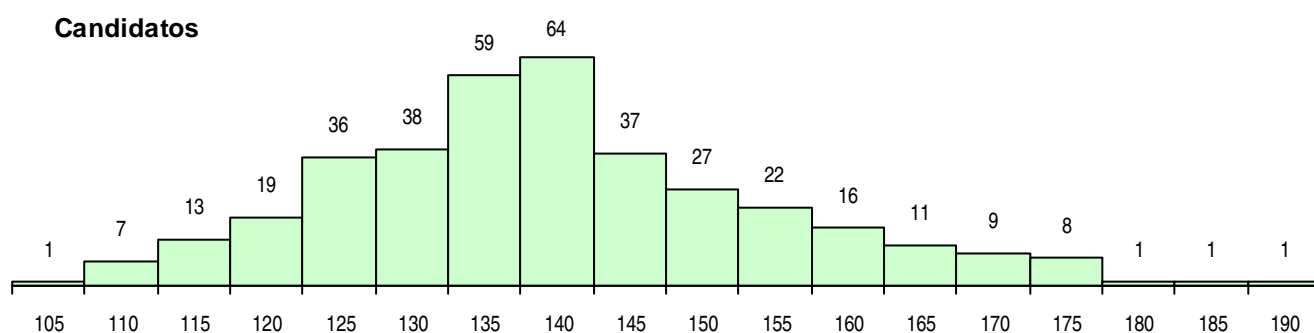

MÉDIAS DOS COLOCADOS

Nota de candidatura	150,0
Prova de ingresso	144,6
Média do 12º ano	155,4
Média do 10º/11º ano	155,4

OPÇÕES EXCLUÍDAS

Nota candidatura (s/mínima)	0
Prova ingresso (não fez)	3
Prova ingresso (s/mínima)	11
Pré-requisito (não fez)	0

DISTRIBUIÇÕES DE NOTAS DE CANDIDATURA

Candidatos

Colocados