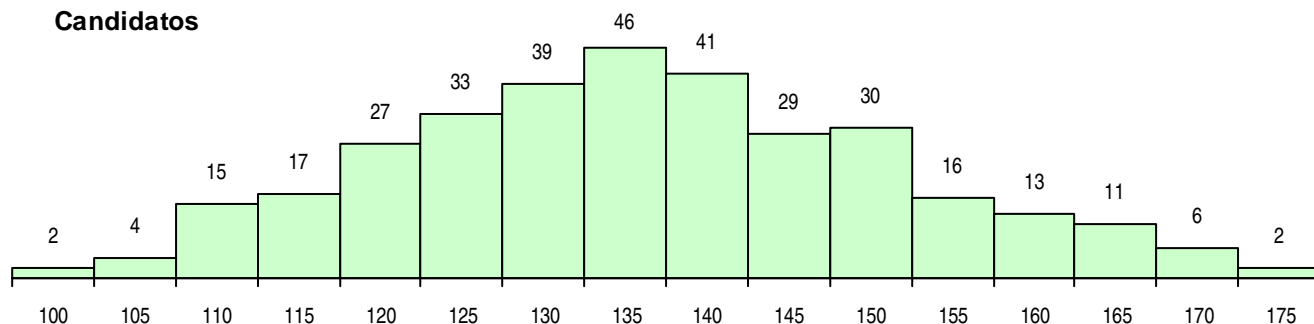

SEXO DOS CANDIDATOS

Sexo	Cands. %	Cols. %
Masc.	75 23	10 18
Femin.	256 77	45 82
Total	331	55

CURSO DO 12º ANO (15 mais frequentes)

Curso 12º ano	Cands. %	Cols. %
C62 Línguas e Humanidades	190 57	35 64
C60 Ciências e Tecnologias	66 20	12 22
C80 Recorrente - Ciências e Tecnologias	17 5	2 4
C61 Ciências Socioeconómicas	9 3	0 0
C82 Recorrente - Línguas e Humanidade	8 2	0 0
C64 Artes Visuais	7 2	1 2
P28 Técnico de Comunicação - Marketin	6 2	1 2
C81 Recorrente - Ciências Socioeconómi	3 1	0 0
P14 Técnico de Multimédia	3 1	0 0
667 Gestão e Dinamização Desportiva (2 1	2 4
966 Cursos EFA, Formações Modulares,	2 1	0 0
P91 Técnico de Turismo	2 1	0 0
P59 Técnico de Informática de Gestão	1 0	1 2
675 Comunicação, Informação e Multim	1 0	1 2
A20 Línguas e Relações Empresariais (V	1 0	0 0

MÉDIAS DOS COLOCADOS

Nota de candidatura	143,2
Prova de ingresso	135,5
Média do 12º ano	147,3
Média do 10º/11º ano	147,3

OPÇÕES EXCLUÍDAS

Nota candidatura (s/mínima)	0
Prova ingresso (não fez)	1
Prova ingresso (s/mínima)	0
Pré-requisito (não fez)	0

DISTRIBUIÇÕES DE NOTAS DE CANDIDATURA

Candidatos

Colocados