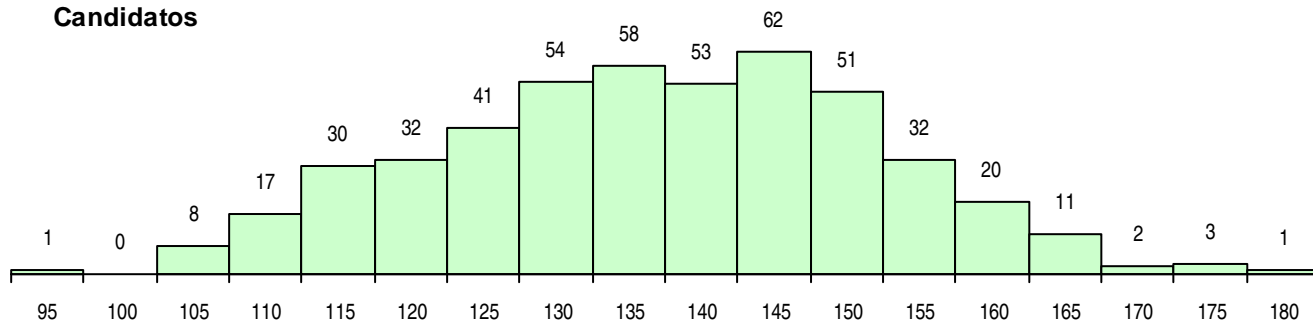

SEXO DOS CANDIDATOS

Sexo	Cands. %	Cols. %
Masc.	72 15	3 5
Femin.	404 85	53 95
Total	476	56

CURSO DO 12º ANO (15 mais frequentes)

Curso 12º ano	Cands. %	Cols. %
C62 Línguas e Humanidades	209 44	28 50
C60 Ciências e Tecnologias	177 37	20 36
C80 Recorrente - Ciências e Tecnologias	23 5	1 2
966 Cursos EFA, Formações Modulares,	7 1	1 2
C82 Recorrente - Línguas e Humanidade	7 1	0 0
667 Gestão e Dinamização Desportiva (5 1	1 2
P19 Técnico de Apoio Psicossocial	5 1	1 2
C81 Recorrente - Ciências Socioeconómi	4 1	0 0
C64 Artes Visuais	3 1	0 0
P58 Técnico de Higiene e Segurança do	3 1	0 0
C61 Ciências Socioeconómicas	2 0	1 2
674 Animação Sociocultural (Port. 817/2	2 0	1 2
P91 Técnico de Turismo	2 0	0 0
678 Química Industrial e Ambiental (Port	2 0	0 0
900 Emigrantes	2 0	0 0

MÉDIAS DOS COLOCADOS

Nota de candidatura	150,9
Prova de ingresso	147,7
Média do 12º ano	152,6
Média do 10º/11º ano	152,6

OPÇÕES EXCLUÍDAS

Nota candidatura (s/mínima)	0
Prova ingresso (não fez)	3
Prova ingresso (s/mínima)	0
Pré-requisito (não fez)	0

DISTRIBUIÇÕES DE NOTAS DE CANDIDATURA

Candidatos

Colocados