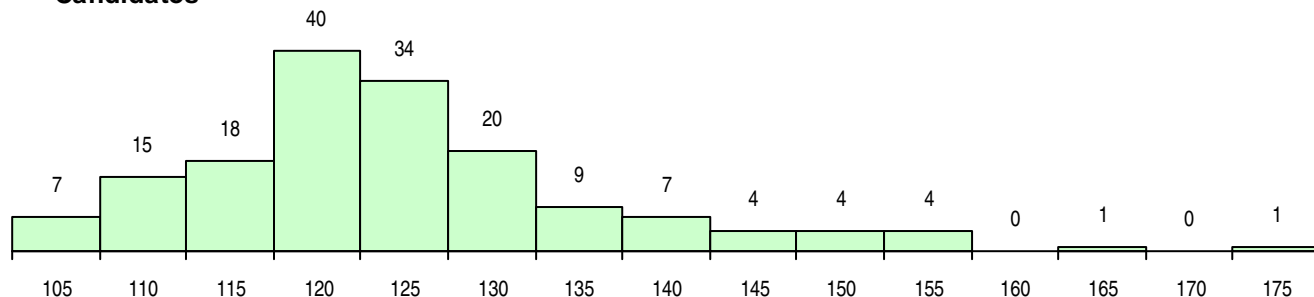

SEXO DOS CANDIDATOS

Sexo	Cands. %	Cols. %
Masc.	24 15	3 11
Femin.	140 85	25 89
Total	164	28

CURSO DO 12º ANO (15 mais frequentes)

Curso 12º ano	Cands. %	Cols. %
C62 Línguas e Humanidades	85 52	21 75
C60 Ciências e Tecnologias	41 25	3 11
C80 Recorrente - Ciências e Tecnologias	14 9	1 4
C82 Recorrente - Línguas e Humanidade	8 5	1 4
C61 Ciências Socioeconómicas	3 2	1 4
966 Cursos EFA, Formações Modulares,	2 1	0 0
P11 Técnico Auxiliar de Saúde	2 1	0 0
C81 Recorrente - Ciências Socioeconómi	2 1	0 0
A53 Animação e Gestão Desportiva (Por	1 1	1 4
900 Emigrantes	1 1	0 0
P39 Técnico de Design Gráfico	1 1	0 0
P01 Animador Sociocultural	1 1	0 0
C72 Design de Produto	1 1	0 0
667 Gestão e Dinamização Desportiva (1 1	0 0
085 Administração (DL 74/2004)	1 1	0 0

MÉDIAS DOS COLOCADOS

Nota de candidatura	127,6
Prova de ingresso	121,9
Média do 12º ano	130,6
Média do 10º/11º ano	130,6

OPÇÕES EXCLUÍDAS

Nota candidatura (s/mínima)	0
Prova ingresso (não fez)	0
Prova ingresso (s/mínima)	0
Pré-requisito (não fez)	0

DISTRIBUIÇÕES DE NOTAS DE CANDIDATURA

Candidatos

Colocados