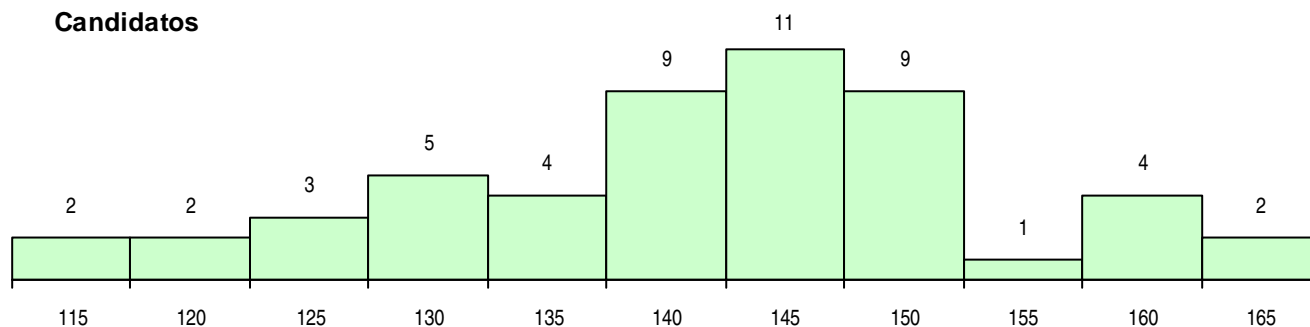

SEXO DOS CANDIDATOS

Sexo	Cands. %	Cols. %
Masc.	45 87	11 85
Femin.	7 13	2 15
Total	52	13

CURSO DO 12º ANO (15 mais frequentes)

Curso 12º ano	Cands. %	Cols. %
C60 Ciências e Tecnologias	50 96	13 100
940 Escolas estrangeiras em Portugal	1 2	0 0
C64 Artes Visuais	1 2	0 0

MÉDIAS DOS COLOCADOS

Nota de candidatura	138,4
Prova de ingresso	127,5
Média do 12º ano	144,2
Média do 10º/11º ano	144,2

OPÇÕES EXCLUÍDAS

Nota candidatura (s/mínima)	0
Prova ingresso (não fez)	1
Prova ingresso (s/mínima)	0
Pré-requisito (não fez)	0

DISTRIBUIÇÕES DE NOTAS DE CANDIDATURA

Candidatos

Colocados