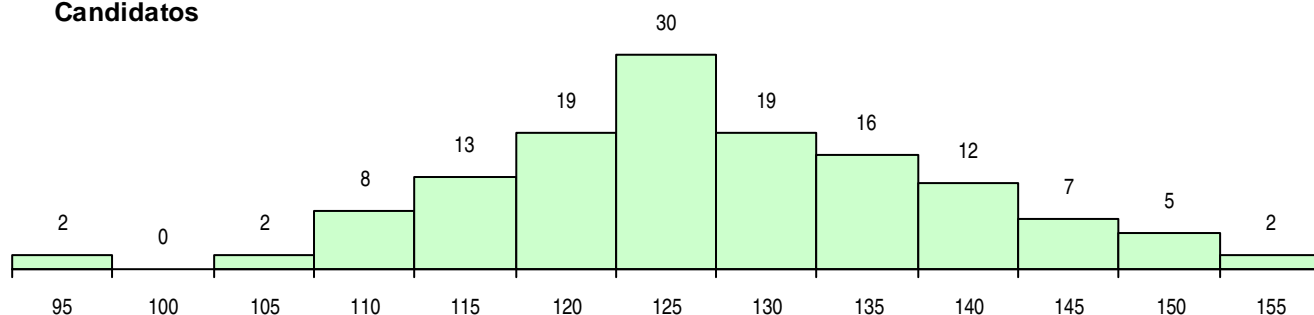

SEXO DOS CANDIDATOS

Sexo	Cands. %	Cols. %
Masc.	23 17	4 8
Femin.	112 83	46 92
Total	135	50

CURSO DO 12º ANO (15 mais frequentes)

Curso 12º ano	Cands. %	Cols. %
C60 Ciências e Tecnologias	113 84	46 92
C80 Recorrente - Ciências e Tecnologias	9 7	0 0
966 Cursos EFA, Formações Modulares,	4 3	0 0
667 Gestão e Dinamização Desportiva (2 1	1 2
R05 Técnico de Apoio à Gestão Desporti	1 1	1 2
C82 Recorrente - Línguas e Humanidade	1 1	1 2
C62 Línguas e Humanidades	1 1	1 2
810 Agrupamento 1 / geral	1 1	0 0
P16 Técnico de Análise Laboratorial	1 1	0 0
C81 Recorrente - Ciências Socioeconómi	1 1	0 0
A06 Animação Sociodesportiva (VCT) (P	1 1	0 0

MÉDIAS DOS COLOCADOS

Nota de candidatura	128,8
Prova de ingresso	111,1
Média do 12º ano	138,2
Média do 10º/11º ano	138,2

OPÇÕES EXCLUÍDAS

Nota candidatura (s/mínima)	0
Prova ingresso (não fez)	0
Prova ingresso (s/mínima)	0
Pré-requisito (não fez)	0

DISTRIBUIÇÕES DE NOTAS DE CANDIDATURA

Candidatos

Colocados