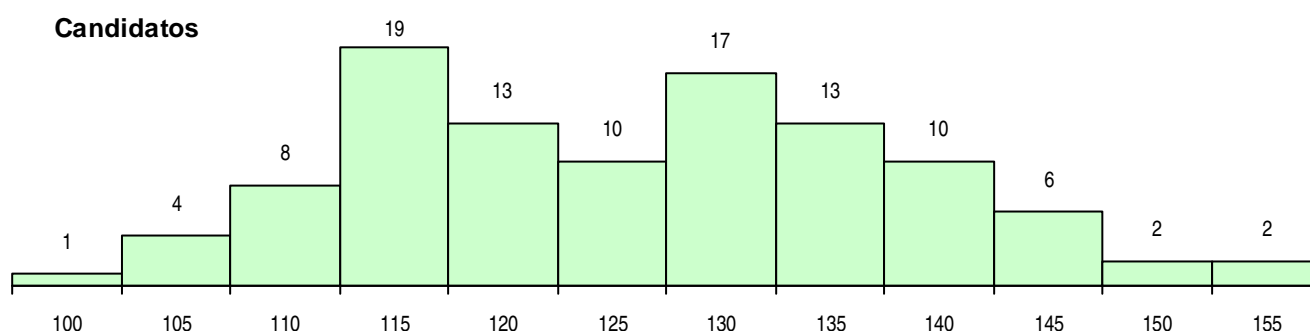

CURSO DO 12º ANO (15 mais frequentes)

Curso 12º ano	Cands. %	Cols. %
C62 Línguas e Humanidades	58 55	15 60
C60 Ciências e Tecnologias	23 22	3 12
610 Cursos de Educação e Formação (T	14 13	6 24
C61 Ciências Socioeconómicas	2 2	0 0
P01 Animador Sociocultural	1 1	1 4
220 Ens. Sec. Recorrente (Todos os Cur	1 1	0 0
966 Cursos EFA, Formações Modulares,	1 1	0 0
G80 Cursos profissionais das EP anterior	1 1	0 0
P27 Técnico de Comércio	1 1	0 0
P18 Técnico de Apoio à Infância	1 1	0 0
C64 Artes Visuais	1 1	0 0
972 Recorrente - Ciências Sociais e Hu	1 1	0 0

MÉDIAS DOS COLOCADOS

Nota de candidatura	132,7
Prova de ingresso	120,6
Média do 12º ano	142,5
Média do 10º/11º ano	142,5

OPÇÕES EXCLUÍDAS

Nota candidatura (s/mínima)	0
Prova ingresso (não fez)	0
Prova ingresso (s/mínima)	0
Pré-requisito (não fez)	0

DISTRIBUIÇÕES DE NOTAS DE CANDIDATURA

Candidatos

Colocados