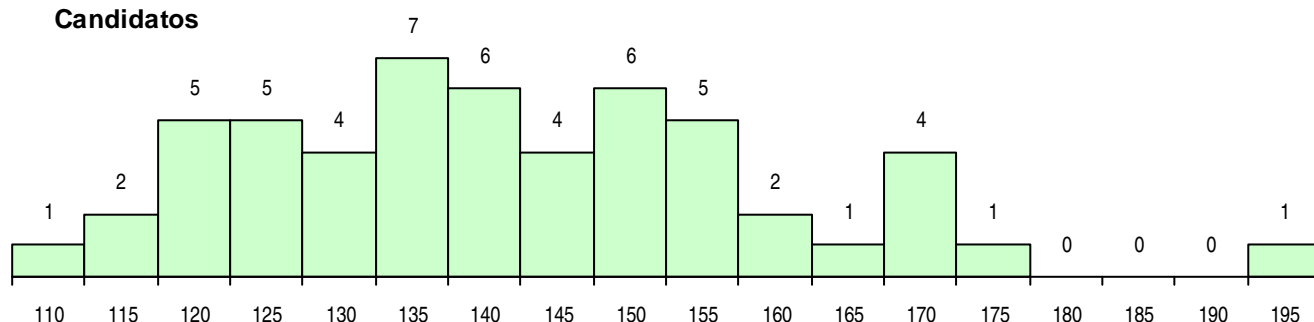

SEXO DOS CANDIDATOS

Sexo	Cands. %	Cols. %
Masc.	21 39	9 39
Femin.	33 61	14 61
Total	54	23

CURSO DO 12º ANO (15 mais frequentes)

Curso 12º ano	Cands. %	Cols. %
C64 Artes Visuais	33 61	11 48
C60 Ciências e Tecnologias	8 15	4 17
610 Cursos de Educação e Formação (T	3 6	2 9
966 Cursos EFA, Formações Modulares,	2 4	0 0
900 Emigrantes	1 2	1 4
T40 Técnico de Organização de Eventos	1 2	1 4
P75 Técnico de Proteção Civil	1 2	1 4
P36 Técnico de Desenho Digital 3D	1 2	1 4
C84 Recorrente - Artes Visuais	1 2	1 4
084 Multimédia (DL 74/2004)	1 2	1 4
P37 Técnico de Design	1 2	0 0
C76 Secundário de Música	1 2	0 0

MÉDIAS DOS COLOCADOS

Nota de candidatura	140,9
Prova de ingresso	143,4
Média do 12º ano	138,8
Média do 10º/11º ano	138,8

OPÇÕES EXCLUÍDAS

Nota candidatura (s/mínima)	0
Prova ingresso (não fez)	0
Prova ingresso (s/mínima)	0
Pré-requisito (não fez)	0

DISTRIBUIÇÕES DE NOTAS DE CANDIDATURA

Candidatos

Colocados