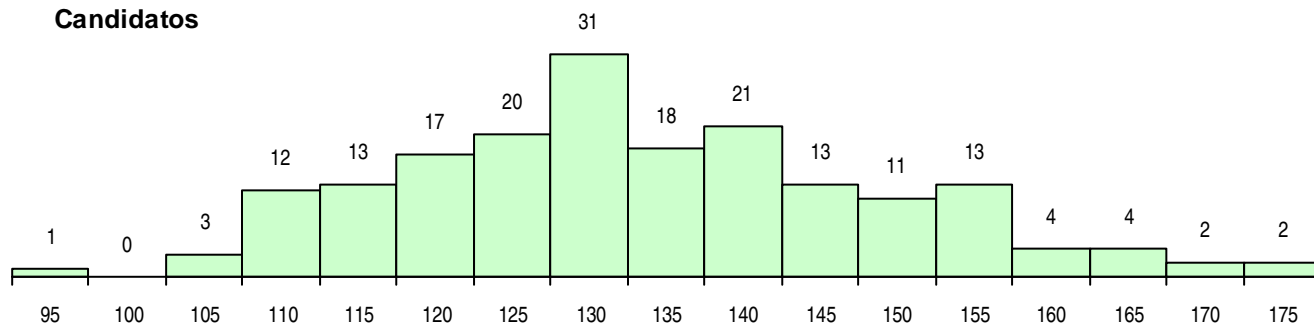

SEXO DOS CANDIDATOS

Sexo	Cands. %	Cols. %
Masc.	81 44	22 44
Femin.	104 56	28 56
Total	185	50

CURSO DO 12º ANO (15 mais frequentes)

Curso 12º ano	Cands. %	Cols. %
C60 Ciências e Tecnologias	92 50	22 44
C61 Ciências Socioeconómicas	53 29	15 30
C62 Línguas e Humanidades	15 8	5 10
060 Ciências e Tecnologias (DL 74/2004)	4 2	3 6
P51 Técnico de Gestão	4 2	0 0
C64 Artes Visuais	4 2	0 0
610 Cursos de Educação e Formação (T	3 2	2 4
966 Cursos EFA, Formações Modulares,	2 1	0 0
P31 Técnico de Contabilidade	1 1	1 2
089 Desporto (DL 74/2004)	1 1	1 2
085 Administração (DL 74/2004)	1 1	1 2
C81 Recorrente - Ciências Socioeconómi	1 1	0 0
S34 Técnico de logística	1 1	0 0
965 Dec.-Lei 357/2007 (n.º 2 do art. 6.º -	1 1	0 0
082 Informática (DL 74/2004)	1 1	0 0

MÉDIAS DOS COLOCADOS

Nota de candidatura	145,7
Prova de ingresso	145,0
Média do 12º ano	146,1
Média do 10º/11º ano	146,1

OPÇÕES EXCLUÍDAS

Nota candidatura (s/mínima)	0
Prova ingresso (não fez)	1
Prova ingresso (s/mínima)	0
Pré-requisito (não fez)	0

DISTRIBUIÇÕES DE NOTAS DE CANDIDATURA

Candidatos

Colocados