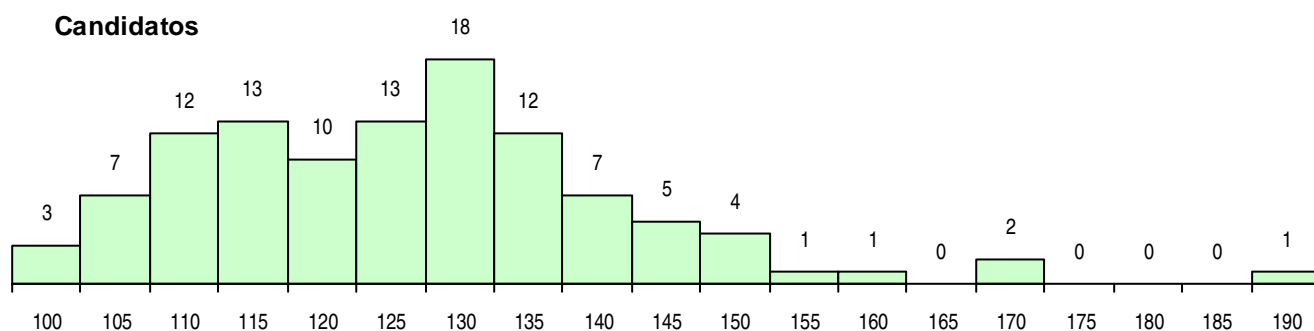

Curso 12º ano	Cands. %	Cols. %
C62 Línguas e Humanidades	55 50	16 50
C60 Ciências e Tecnologias	26 24	6 19
610 Cursos de Educação e Formação (T	13 12	5 16
C64 Artes Visuais	3 3	3 9
C61 Ciências Socioeconómicas	3 3	0 0
966 Cursos EFA, Formações Modulares,	2 2	0 0
G80 Cursos profissionais das EP anterior	1 1	1 3
P51 Técnico de Gestão	1 1	1 3
220 Ens. Sec. Recorrente (Todos os Cur	1 1	0 0
P27 Técnico de Comércio	1 1	0 0
P18 Técnico de Apoio à Infância	1 1	0 0
P01 Animador Sociocultural	1 1	0 0
972 Recorrente - Ciências Sociais e Hu	1 1	0 0

MÉDIAS DOS COLOCADOS

Nota de candidatura	128,1
Prova de ingresso	114,9
Média do 12º ano	138,8
Média do 10º/11º ano	138,8

OPÇÕES EXCLUÍDAS

Nota candidatura (s/mínima)	0
Prova ingresso (não fez)	0
Prova ingresso (s/mínima)	0
Pré-requisito (não fez)	0

DISTRIBUIÇÕES DE NOTAS DE CANDIDATURA

Candidatos

Colocados