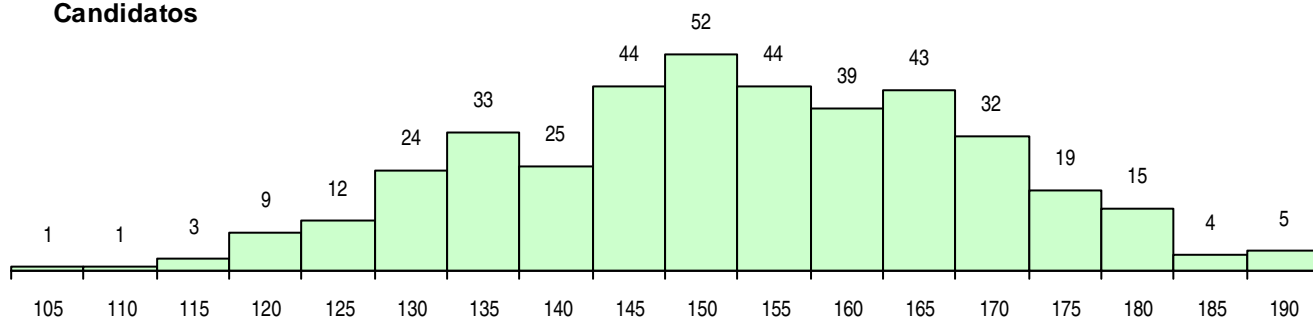

**SEXO DOS CANDIDATOS**

Sexo	Cands. %	Cols. %
Masc.	108 27	9 20
Femin.	297 73	37 80
<b>Total</b>	<b>405</b>	<b>46</b>

**CURSO DO 12º ANO (15 mais frequentes)**

Curso 12º ano	Cands. %	Cols. %
C64 Artes Visuais	340 84	40 87
C60 Ciências e Tecnologias	30 7	3 7
C72 Design de Produto	11 3	1 2
C73 Produção Artística	6 1	0 0
R08 Design, Cerâmica e Escultura (Port.	5 1	1 2
C71 Design de Comunicação	5 1	0 0
966 Cursos EFA, Formações Modulares,	2 0	0 0
940 Escolas estrangeiras em Portugal	2 0	0 0
C62 Línguas e Humanidades	1 0	1 2
900 Emigrantes	1 0	0 0
C84 Recorrente - Artes Visuais	1 0	0 0
C61 Ciências Socioeconómicas	1 0	0 0

**MÉDIAS DOS COLOCADOS**

Nota de candidatura	162,1
Prova de ingresso	166,6
Média do 12º ano	157,6
Média do 10º/11º ano	157,6

**OPÇÕES EXCLUÍDAS**

Nota candidatura (s/mínima)	0
Prova ingresso (não fez)	10
Prova ingresso (s/mínima)	0
Pré-requisito (não fez)	0

**DISTRIBUIÇÕES DE NOTAS DE CANDIDATURA**

**Candidatos**

**Colocados**