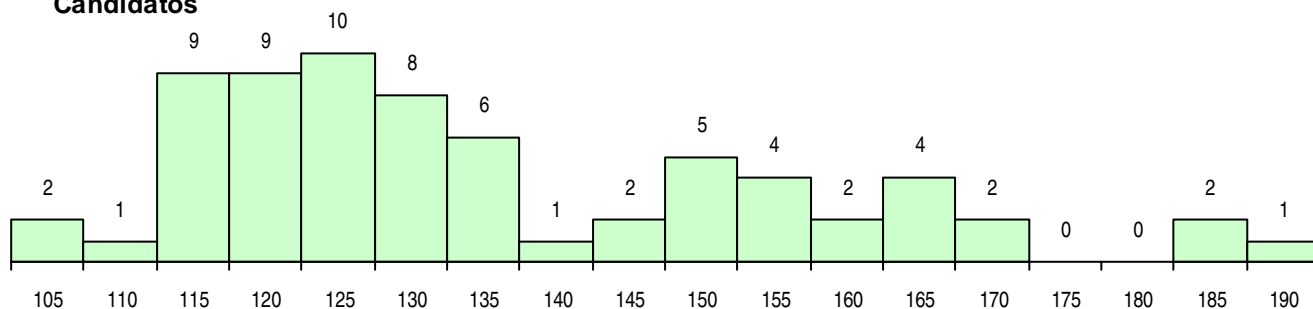

SEXO DOS CANDIDATOS

Sexo	Cands. %	Cols. %
Masc.	18 26	5 31
Femin.	50 74	11 69
Total	68	16

CURSO DO 12º ANO (15 mais frequentes)

Curso 12º ano	Cands. %	Cols. %
C62 Línguas e Humanidades	42 62	14 88
C60 Ciências e Tecnologias	12 18	1 6
C84 Recorrente - Artes Visuais	2 3	0 0
C64 Artes Visuais	2 3	0 0
T02 Animador Sociocultural	1 1	1 6
602 Cursos técnico-profissionais (todos)	1 1	0 0
966 Cursos EFA, Formações Modulares,	1 1	0 0
940 Escolas estrangeiras em Portugal	1 1	0 0
P56 Técnico de Gestão e Programação	1 1	0 0
C81 Recorrente - Ciências Socioeconómi	1 1	0 0
C80 Recorrente - Ciências e Tecnologias	1 1	0 0
C61 Ciências Socioeconómicas	1 1	0 0
063 Línguas e Literaturas (DL 74/2004)	1 1	0 0
004 4.º curso	1 1	0 0

MÉDIAS DOS COLOCADOS

Nota de candidatura	125,2
Prova de ingresso	115,6
Média do 12º ano	134,9
Média do 10º/11º ano	134,9

OPÇÕES EXCLUÍDAS

Nota candidatura (s/mínima)	0
Prova ingresso (não fez)	2
Prova ingresso (s/mínima)	0
Pré-requisito (não fez)	0

DISTRIBUIÇÕES DE NOTAS DE CANDIDATURA

Candidatos

Colocados