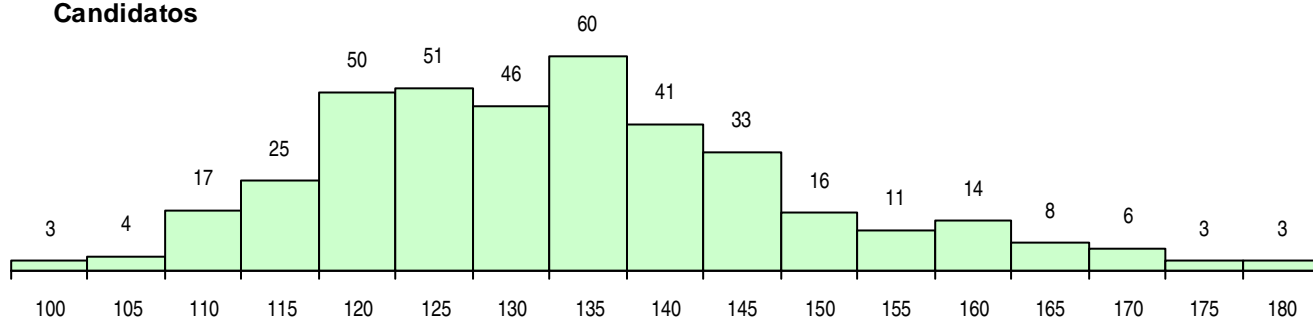

SEXO DOS CANDIDATOS

Sexo	Cands. %	Cols. %
Masc.	155 40	24 40
Femin.	236 60	36 60
Total	391	60

CURSO DO 12º ANO (15 mais frequentes)

Curso 12º ano	Cands. %	Cols. %
C62 Línguas e Humanidades	284 73	46 77
C60 Ciências e Tecnologias	33 8	4 7
C61 Ciências Socioeconómicas	21 5	4 7
C82 Recorrente - Línguas e Humanidade	16 4	1 2
C80 Recorrente - Ciências e Tecnologias	6 2	0 0
966 Cursos EFA, Formações Modulares,	3 1	0 0
P91 Técnico de Turismo	3 1	0 0
C64 Artes Visuais	3 1	0 0
610 Cursos de Educação e Formação (T	2 1	2 3
062 Ciências Sociais e Humanas (DL 74	2 1	0 0
C81 Recorrente - Ciências Socioeconómi	2 1	0 0
S50 Técnico de vendas	1 0	1 2
940 Escolas estrangeiras em Portugal	1 0	1 2
971 Recorrente - Ciências Socioeconómi	1 0	1 2
P19 Técnico de Apoio Psicossocial	1 0	0 0

MÉDIAS DOS COLOCADOS

Nota de candidatura	141,2
Prova de ingresso	140,3
Média do 12º ano	142,1
Média do 10º/11º ano	142,1

OPÇÕES EXCLUÍDAS

Nota candidatura (s/mínima)	0
Prova ingresso (não fez)	2
Prova ingresso (s/mínima)	0
Pré-requisito (não fez)	0

DISTRIBUIÇÕES DE NOTAS DE CANDIDATURA

Candidatos

Colocados