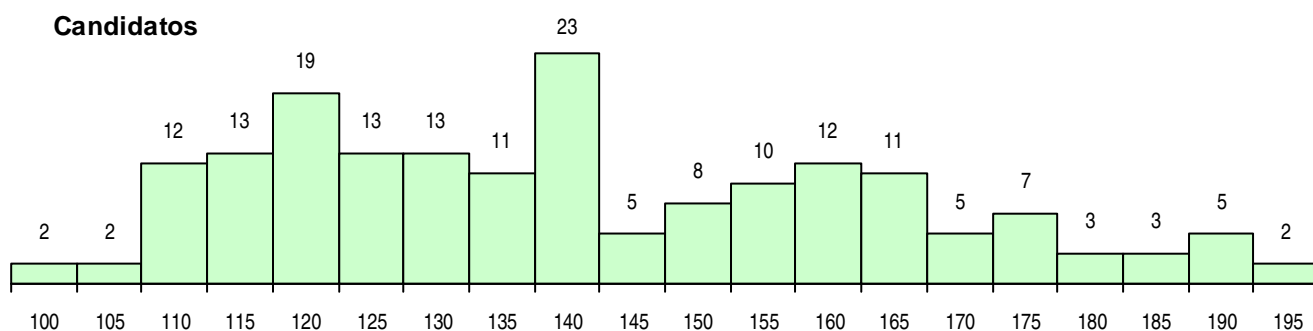

SEXO DOS CANDIDATOS

Sexo	Cands. %	Cols. %
Masc.	86 48	20 45
Femin.	93 52	24 55
Total	179	44

CURSO DO 12º ANO

Curso 12º ano	Cands. %	Cols. %
C62 Línguas e Humanidades	74 41	19 43
C60 Ciências e Tecnologias	51 28	13 30
C61 Ciências Socioeconómicas	14 8	2 5
C64 Artes Visuais	6 3	1 2
C82 Recorrente - Línguas e Humanidade	5 3	2 5
966 Cursos EFA, Formações Modulares,	5 3	1 2
C80 Recorrente - Ciências e Tecnologias	4 2	1 2
R02 Artes do Espetáculo - Interpretação	2 1	2 5
950 Equivalências Estrangeiras (Decreto	2 1	1 2
C70 Comunicação Audiovisual	2 1	0 0
C73 Produção Artística	2 1	0 0
C76 Secundário de Música	2 1	0 0
840 Agrupamento 4 / geral	2 1	0 0
P01 Animador Sociocultural	1 1	1 2
T29 Técnico de Informática - Sistemas	1 1	1 2

(15 mais frequentes)

MÉDIAS DOS COLOCADOS

Nota de candidatura	132,7
Prova de ingresso	129,4
Média do 12º ano	136,0
Média do 10º/11º ano	136,0

OPÇÕES EXCLUÍDAS

Nota candidatura (s/mínima)	0
Prova ingresso (não fez)	1
Prova ingresso (s/mínima)	0
Pré-requisito (não fez)	0

DISTRIBUIÇÕES DE NOTAS DE CANDIDATURA

Candidatos

Colocados