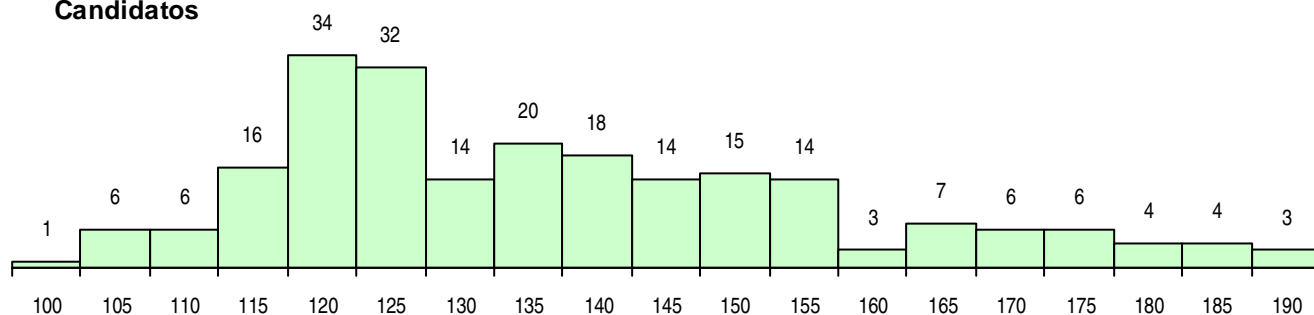

SEXO DOS CANDIDATOS

Sexo	Cands. %	Cols. %
Masc.	47 21	15 29
Femin.	176 79	36 71
Total	223	51

CURSO DO 12º ANO (15 mais frequentes)

Curso 12º ano	Cands. %	Cols. %
C62 Línguas e Humanidades	99 44	23 45
C64 Artes Visuais	60 27	12 24
C60 Ciências e Tecnologias	9 4	2 4
C73 Produção Artística	8 4	1 2
C82 Recorrente - Línguas e Humanidade	7 3	3 6
C84 Recorrente - Artes Visuais	6 3	2 4
C72 Design de Produto	5 2	0 0
C70 Comunicação Audiovisual	5 2	0 0
R02 Artes do Espetáculo - Interpretação	3 1	3 6
C61 Ciências Socioeconómicas	3 1	1 2
966 Cursos EFA, Formações Modulares,	3 1	0 0
940 Escolas estrangeiras em Portugal	2 1	0 0
P73 Técnico de Produção e Tecnologias	1 0	1 2
P39 Técnico de Design Gráfico	1 0	1 2
602 Cursos técnico-profissionais (todos	1 0	1 2

MÉDIAS DOS COLOCADOS

Nota de candidatura	124,5
Prova de ingresso	117,9
Média do 12º ano	131,1
Média do 10º/11º ano	131,1

OPÇÕES EXCLUÍDAS

Nota candidatura (s/mínima)	0
Prova ingresso (não fez)	0
Prova ingresso (s/mínima)	0
Pré-requisito (não fez)	0

DISTRIBUIÇÕES DE NOTAS DE CANDIDATURA

Candidatos

Colocados