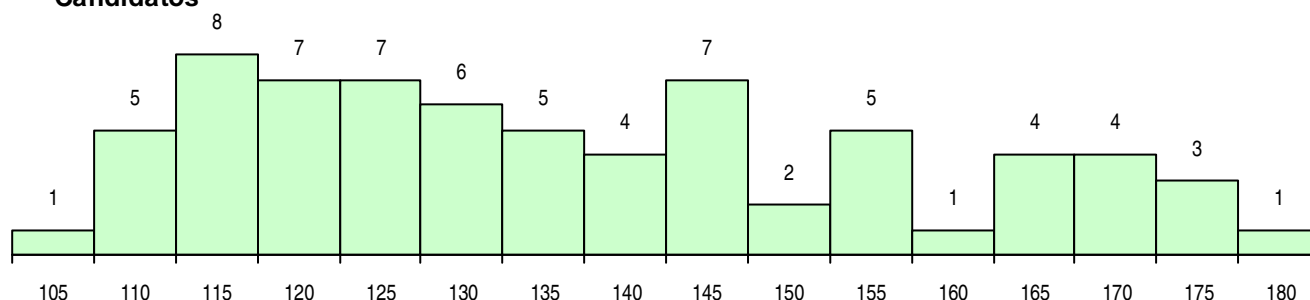

SEXO DOS CANDIDATOS

Sexo	Cands. %	Cols. %
Masc.	11 16	5 17
Femin.	59 84	25 83
Total	70	30

CURSO DO 12º ANO (15 mais frequentes)

Curso 12º ano	Cands. %	Cols. %
C62 Línguas e Humanidades	42 60	15 50
C64 Artes Visuais	12 17	7 23
C60 Ciências e Tecnologias	4 6	2 7
C70 Comunicação Audiovisual	3 4	2 7
C61 Ciências Socioeconómicas	2 3	0 0
P91 Técnico de Turismo	1 1	1 3
P14 Técnico de Multimédia	1 1	1 3
C81 Recorrente - Ciências Socioeconómi	1 1	1 3
972 Recorrente - Ciências Sociais e Hu	1 1	1 3
R02 Artes do Espetáculo - Interpretação	1 1	0 0
C80 Recorrente - Ciências e Tecnologias	1 1	0 0
A61 Ciências - Via B	1 1	0 0

MÉDIAS DOS COLOCADOS

Nota de candidatura	127,2
Prova de ingresso	120,7
Média do 12º ano	133,7
Média do 10º/11º ano	133,7

OPÇÕES EXCLUÍDAS

Nota candidatura (s/mínima)	0
Prova ingresso (não fez)	3
Prova ingresso (s/mínima)	0
Pré-requisito (não fez)	0

DISTRIBUIÇÕES DE NOTAS DE CANDIDATURA

Candidatos

Colocados