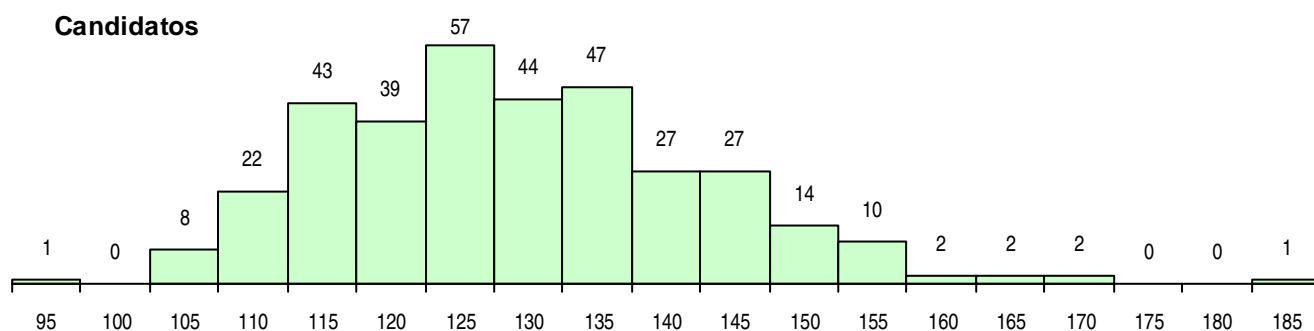

SEXO DOS CANDIDATOS

Sexo	Cands. %	Cols. %
Masc.	73 21	9 16
Femin.	273 79	47 84
Total	346	56

CURSO DO 12º ANO (15 mais frequentes)

Curso 12º ano	Cands. %	Cols. %
C60 Ciências e Tecnologias	306 88	47 84
C80 Recorrente - Ciências e Tecnologias	22 6	0 0
C62 Línguas e Humanidades	3 1	3 5
966 Cursos EFA, Formações Modulares,	3 1	0 0
810 Agrupamento 1 / geral	2 1	2 4
950 Equivalências Estrangeiras (Decreto	2 1	1 2
C61 Ciências Socioeconómicas	2 1	1 2
940 Escolas estrangeiras em Portugal	1 0	1 2
667 Gestão e Dinamização Desportiva (1 0	1 2
900 Emigrantes	1 0	0 0
P69 Técnico de Organização de Eventos	1 0	0 0
P57 Técnico de Gestão Equina	1 0	0 0
089 Desporto (DL 74/2004)	1 0	0 0

MÉDIAS DOS COLOCADOS

Nota de candidatura	137,9
Prova de ingresso	129,9
Média do 12º ano	145,8
Média do 10º/11º ano	145,8

OPÇÕES EXCLUÍDAS

Nota candidatura (s/mínima)	0
Prova ingresso (não fez)	3
Prova ingresso (s/mínima)	0
Pré-requisito (não fez)	0

DISTRIBUIÇÕES DE NOTAS DE CANDIDATURA

Candidatos

Colocados