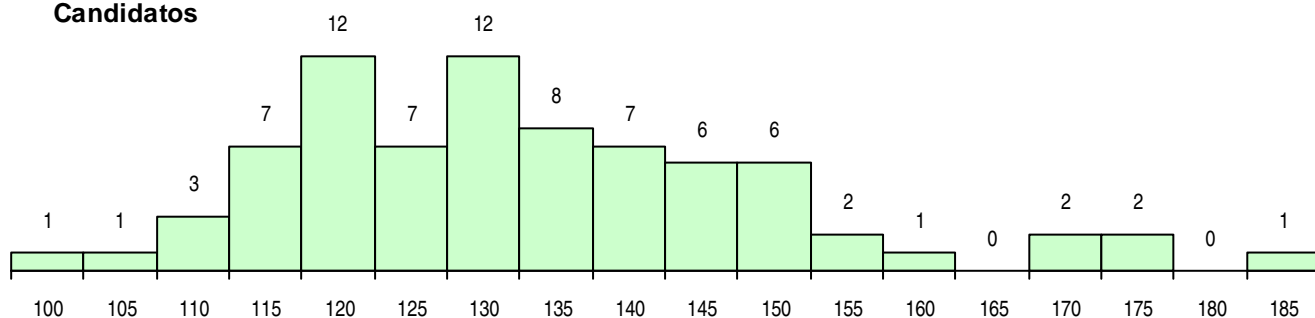

SEXO DOS CANDIDATOS

Sexo	Cands. %	Cols. %
Masc.	45 58	13 65
Femin.	33 42	7 35
Total	78	20

CURSO DO 12º ANO (15 mais frequentes)

Curso 12º ano	Cands. %	Cols. %
C60 Ciências e Tecnologias	72 92	17 85
610 Cursos de Educação e Formação (T	1 1	1 5
C80 Recorrente - Ciências e Tecnologias	1 1	1 5
060 Ciências e Tecnologias (DL 74/2004	1 1	1 5
810 Agrupamento 1 / geral	1 1	0 0
966 Cursos EFA, Formações Modulares,	1 1	0 0
P44 Técnico de Eletrónica, Automação e	1 1	0 0

MÉDIAS DOS COLOCADOS

Nota de candidatura	129,0
Prova de ingresso	123,1
Média do 12º ano	134,9
Média do 10º/11º ano	134,9

OPÇÕES EXCLUÍDAS

Nota candidatura (s/mínima)	0
Prova ingresso (não fez)	0
Prova ingresso (s/mínima)	0
Pré-requisito (não fez)	0

DISTRIBUIÇÕES DE NOTAS DE CANDIDATURA

Candidatos

Colocados