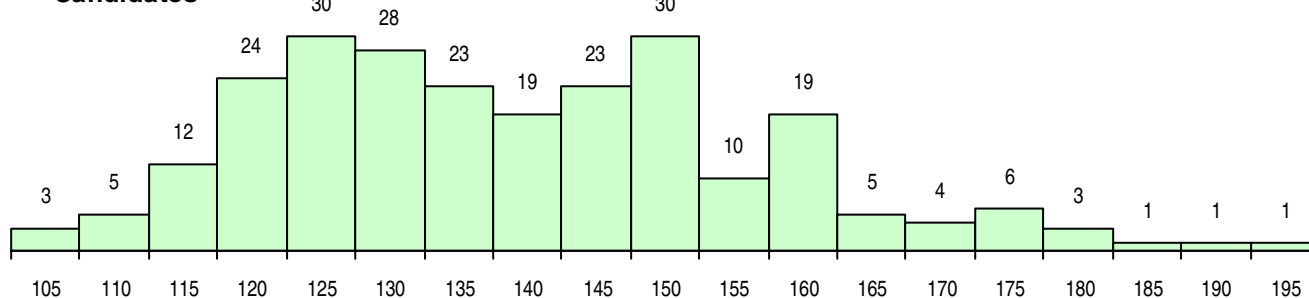

SEXO DOS CANDIDATOS

Sexo	Cands. %	Cols. %
Masc.	134 54	20 44
Femin.	113 46	25 56
Total	247	45

CURSO DO 12º ANO (15 mais frequentes)

Curso 12º ano	Cands. %	Cols. %
C60 Ciências e Tecnologias	236 96	44 98
C80 Recorrente - Ciências e Tecnologias	4 2	0 0
060 Ciências e Tecnologias (DL 74/2004	2 1	0 0
810 Agrupamento 1 / geral	1 0	1 2
966 Cursos EFA, Formações Modulares,	1 0	0 0
940 Escolas estrangeiras em Portugal	1 0	0 0
610 Cursos de Educação e Formação (T	1 0	0 0
P44 Técnico de Eletrónica, Automação e	1 0	0 0

MÉDIAS DOS COLOCADOS

Nota de candidatura	152,0
Prova de ingresso	148,5
Média do 12º ano	155,4
Média do 10º/11º ano	155,4

OPÇÕES EXCLUÍDAS

Nota candidatura (s/mínima)	0
Prova ingresso (não fez)	6
Prova ingresso (s/mínima)	0
Pré-requisito (não fez)	0

DISTRIBUIÇÕES DE NOTAS DE CANDIDATURA

Candidatos

Colocados