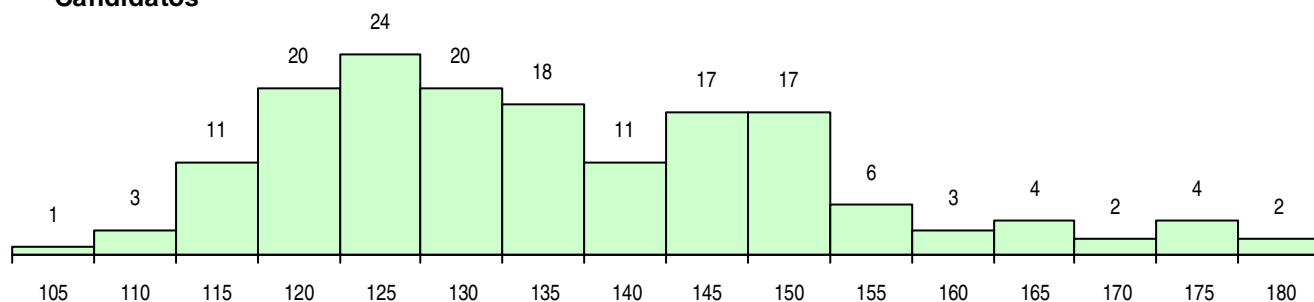

**SEXO DOS CANDIDATOS**

Sexo	Cands. %	Cols. %
Masc.	53 33	8 23
Femin.	110 67	27 77
<b>Total</b>	<b>163</b>	<b>35</b>

**CURSO DO 12º ANO (15 mais frequentes)**

Curso 12º ano	Cands. %	Cols. %
C60 Ciências e Tecnologias	159 98	35 100
C80 Recorrente - Ciências e Tecnologias	2 1	0 0
810 Agrupamento 1 / geral	1 1	0 0
940 Escolas estrangeiras em Portugal	1 1	0 0

**MÉDIAS DOS COLOCADOS**

Nota de candidatura	141,3
Prova de ingresso	134,6
Média do 12º ano	147,8
Média do 10º/11º ano	147,8

**OPÇÕES EXCLUÍDAS**

Nota candidatura (s/mínima)	0
Prova ingresso (não fez)	3
Prova ingresso (s/mínima)	0
Pré-requisito (não fez)	0

**DISTRIBUIÇÕES DE NOTAS DE CANDIDATURA**

**Candidatos**

**Colocados**