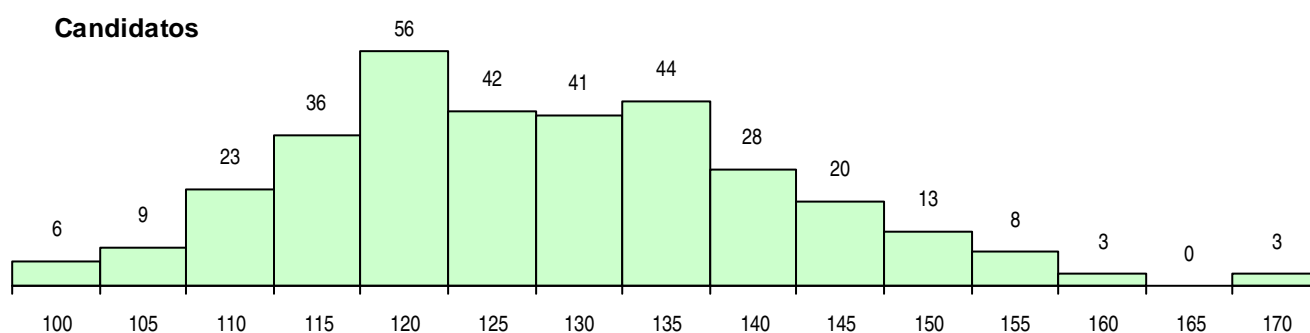

SEXO DOS CANDIDATOS

Sexo	Cands. %	Cols. %
Masc.	159 48	33 48
Femin.	173 52	36 52
Total	332	69

CURSO DO 12º ANO (15 mais frequentes)

Curso 12º ano	Cands. %	Cols. %
C62 Línguas e Humanidades	193 58	48 70
C60 Ciências e Tecnologias	30 9	5 7
C82 Recorrente - Línguas e Humanidade	19 6	2 3
C61 Ciências Socioeconómicas	17 5	4 6
C80 Recorrente - Ciências e Tecnologias	15 5	0 0
C81 Recorrente - Ciências Socioeconómi	12 4	1 1
966 Cursos EFA, Formações Modulares,	9 3	1 1
950 Equivalências Estrangeiras (Decreto	4 1	2 3
C64 Artes Visuais	3 1	1 1
062 Ciências Sociais e Humanas (DL 74	3 1	0 0
220 Ens. Sec. Recorrente (Todos os Cur	3 1	0 0
P84 Técnico de Serviços Jurídicos	3 1	0 0
P59 Técnico de Informática de Gestão	2 1	0 0
810 Agrupamento 1 / geral	1 0	1 1
P28 Técnico de Comunicação - Marketin	1 0	1 1

MÉDIAS DOS COLOCADOS

Nota de candidatura	139,5
Prova de ingresso	137,7
Média do 12º ano	141,4
Média do 10º/11º ano	141,4

OPÇÕES EXCLUÍDAS

Nota candidatura (s/mínima)	0
Prova ingresso (não fez)	4
Prova ingresso (s/mínima)	0
Pré-requisito (não fez)	0

DISTRIBUIÇÕES DE NOTAS DE CANDIDATURA

Candidatos

Colocados