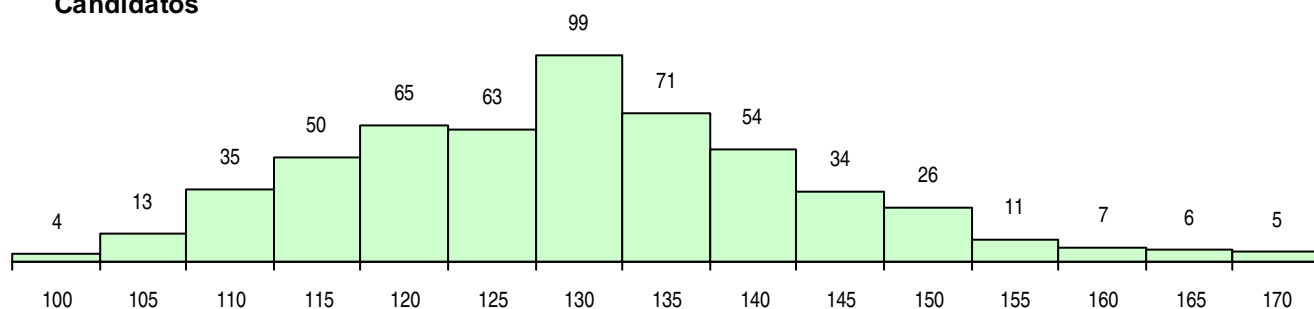

SEXO DOS CANDIDATOS

Sexo	Cands. %	Cols. %
Masc.	211 39	37 42
Femin.	332 61	51 58
Total	543	88

CURSO DO 12º ANO (15 mais frequentes)

Curso 12º ano	Cands. %	Cols. %
C62 Línguas e Humanidades	280 52	46 52
C60 Ciências e Tecnologias	92 17	17 19
C61 Ciências Socioeconómicas	79 15	14 16
C81 Recorrente - Ciências Socioeconómi	17 3	1 1
C80 Recorrente - Ciências e Tecnologias	14 3	1 1
966 Cursos EFA, Formações Modulares,	11 2	2 2
C82 Recorrente - Línguas e Humanidade	11 2	0 0
610 Cursos de Educação e Formação (T	4 1	3 3
P91 Técnico de Turismo	4 1	1 1
062 Ciências Sociais e Humanas (DL 74	3 1	1 1
C64 Artes Visuais	3 1	0 0
P51 Técnico de Gestão	2 0	1 1
972 Recorrente - Ciências Sociais e Hu	2 0	0 0
089 Desporto (DL 74/2004)	2 0	0 0
940 Escolas estrangeiras em Portugal	2 0	0 0

MÉDIAS DOS COLOCADOS

Nota de candidatura	137,8
Prova de ingresso	135,5
Média do 12º ano	140,0
Média do 10º/11º ano	140,0

OPÇÕES EXCLUÍDAS

Nota candidatura (s/mínima)	0
Prova ingresso (não fez)	2
Prova ingresso (s/mínima)	0
Pré-requisito (não fez)	0

DISTRIBUIÇÕES DE NOTAS DE CANDIDATURA

Candidatos

Colocados