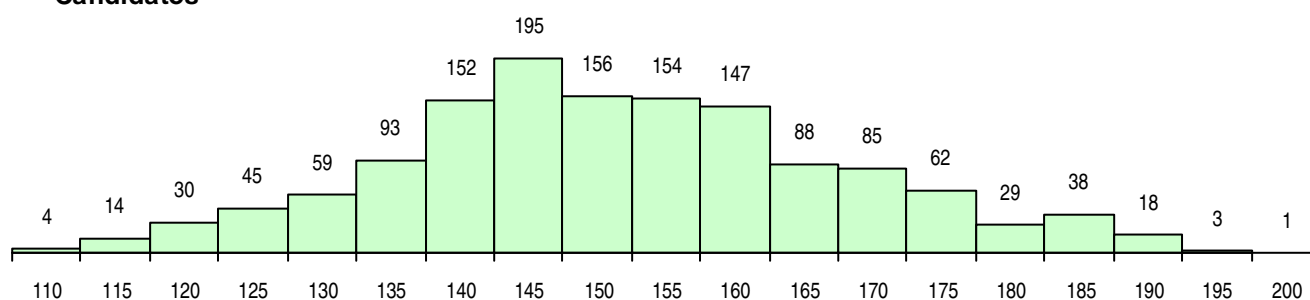

**SEXO DOS CANDIDATOS**

Sexo	Cands. %	Cols. %
Masc.	748 54	78 54
Femin.	625 46	67 46
<b>Total</b>	<b>1373</b>	<b>145</b>

**CURSO DO 12º ANO (15 mais frequentes)**

Curso 12º ano	Cands. %	Cols. %
C61 Ciências Socioeconómicas	827 60	88 61
C60 Ciências e Tecnologias	500 36	51 35
940 Escolas estrangeiras em Portugal	19 1	1 1
950 Equivalências Estrangeiras (Decreto	9 1	1 1
C81 Recorrente - Ciências Socioeconómi	4 0	0 0
C80 Recorrente - Ciências e Tecnologias	3 0	0 0
810 Agrupamento 1 / geral	2 0	1 1
C64 Artes Visuais	2 0	1 1
A61 Ciências - Via B	1 0	1 1
A53 Animação e Gestão Desportiva (Por	1 0	1 1
830 Agrupamento 3 / geral	1 0	0 0
P51 Técnico de Gestão	1 0	0 0
C62 Línguas e Humanidades	1 0	0 0
062 Ciências Sociais e Humanas (DL 74	1 0	0 0
001 1.º curso	1 0	0 0

**MÉDIAS DOS COLOCADOS**

Nota de candidatura	160,8
Prova de ingresso	160,4
Média do 12º ano	161,1
Média do 10º/11º ano	161,1

**OPÇÕES EXCLUÍDAS**

Nota candidatura (s/mínima)	0
Prova ingresso (não fez)	4
Prova ingresso (s/mínima)	0
Pré-requisito (não fez)	0

**DISTRIBUIÇÕES DE NOTAS DE CANDIDATURA**

**Candidatos**

**Colocados**