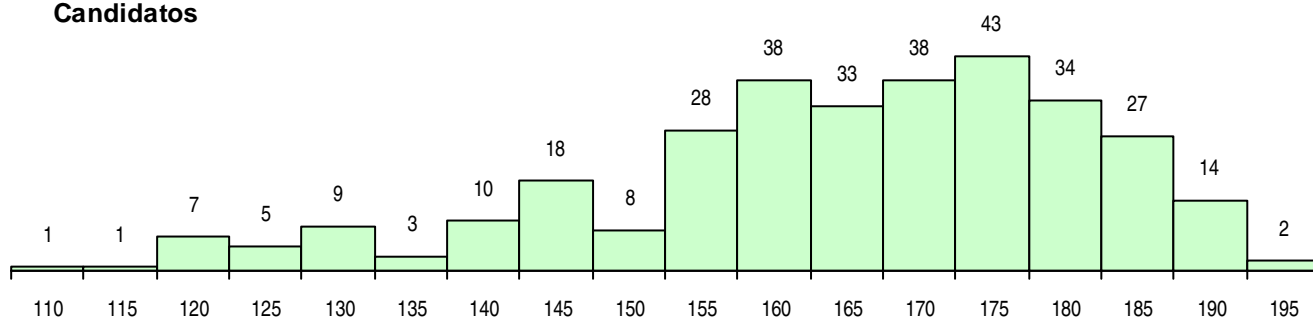

SEXO DOS CANDIDATOS

Sexo	Cands. %	Cols. %
Masc.	132 41	14 35
Femin.	187 59	26 65
Total	319	40

CURSO DO 12º ANO (15 mais frequentes)

Curso 12º ano	Cands. %	Cols. %
C60 Ciências e Tecnologias	197 62	21 53
C61 Ciências Socioeconómicas	113 35	16 40
940 Escolas estrangeiras em Portugal	4 1	2 5
060 Ciências e Tecnologias (DL 74/2004)	1 0	1 3
810 Agrupamento 1 / geral	1 0	0 0
950 Equivalências Estrangeiras (Decreto)	1 0	0 0
C81 Recorrente - Ciências Socioeconómi	1 0	0 0
C64 Artes Visuais	1 0	0 0

MÉDIAS DOS COLOCADOS

Nota de candidatura	177,1
Prova de ingresso	182,3
Média do 12º ano	171,8
Média do 10º/11º ano	171,8

OPÇÕES EXCLUÍDAS

Nota candidatura (s/mínima)	0
Prova ingresso (não fez)	0
Prova ingresso (s/mínima)	0
Pré-requisito (não fez)	0

DISTRIBUIÇÕES DE NOTAS DE CANDIDATURA

Candidatos

Colocados