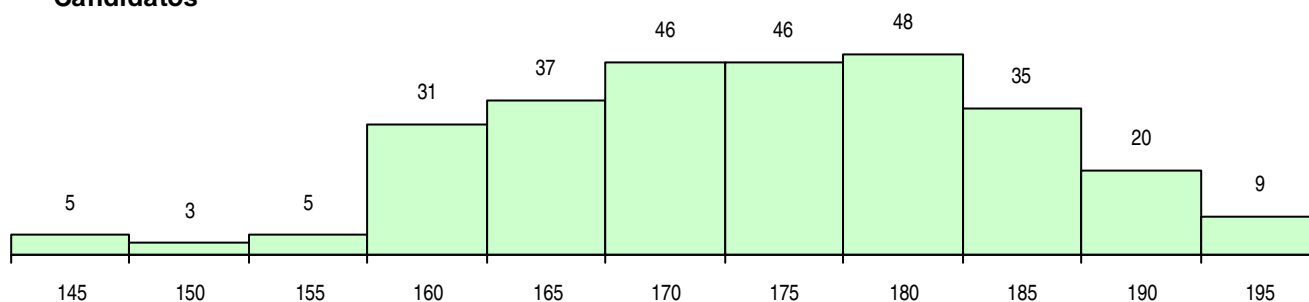

SEXO DOS CANDIDATOS

Sexo	Cands. %	Cols. %
Masc.	176 62	21 60
Femin.	109 38	14 40
Total	285	35

CURSO DO 12º ANO (15 mais frequentes)

Curso 12º ano	Cands. %	Cols. %
C60 Ciências e Tecnologias	277 97	33 94
940 Escolas estrangeiras em Portugal	4 1	0 0
950 Equivalências Estrangeiras (Decreto)	2 1	0 0
820 Agrupamento 2 / geral	1 0	1 3
001 1.º curso	1 0	1 3

MÉDIAS DOS COLOCADOS

Nota de candidatura	181,7
Prova de ingresso	181,6
Média do 12º ano	182,0
Média do 10º/11º ano	181,7

OPÇÕES EXCLUÍDAS

Nota candidatura (s/mínima)	0
Prova ingresso (não fez)	1
Prova ingresso (s/mínima)	1
Pré-requisito (não fez)	0

DISTRIBUIÇÕES DE NOTAS DE CANDIDATURA

Candidatos

Colocados