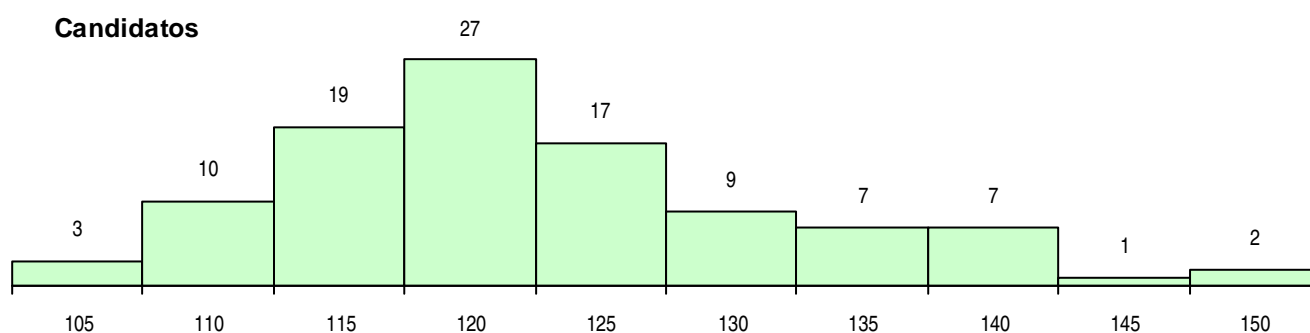

SEXO DOS CANDIDATOS

Sexo	Cands. %	Cols. %
Masc.	36 35	7 28
Femin.	66 65	18 72
Total	102	25

CURSO DO 12º ANO (15 mais frequentes)

Curso 12º ano	Cands. %	Cols. %
C60 Ciências e Tecnologias	60 59	16 64
C62 Línguas e Humanidades	17 17	2 8
C61 Ciências Socioeconómicas	9 9	3 12
C80 Recorrente - Ciências e Tecnologias	7 7	1 4
966 Cursos EFA, Formações Modulares,	1 1	1 4
610 Cursos de Educação e Formação (T	1 1	1 4
P43 Técnico de Eletrónica, Automação e	1 1	1 4
726 Técnico da qualidade	1 1	0 0
P14 Técnico de Multimédia	1 1	0 0
C82 Recorrente - Línguas e Humanidade	1 1	0 0
C81 Recorrente - Ciências Socioeconómi	1 1	0 0
C71 Design de Comunicação	1 1	0 0
667 Gestão e Dinamização Desportiva (1 1	0 0

MÉDIAS DOS COLOCADOS

Nota de candidatura	124,4
Prova de ingresso	111,6
Média do 12º ano	131,3
Média do 10º/11º ano	131,3

OPÇÕES EXCLUÍDAS

Nota candidatura (s/mínima)	0
Prova ingresso (não fez)	1
Prova ingresso (s/mínima)	0
Pré-requisito (não fez)	0

DISTRIBUIÇÕES DE NOTAS DE CANDIDATURA

Candidatos

Colocados