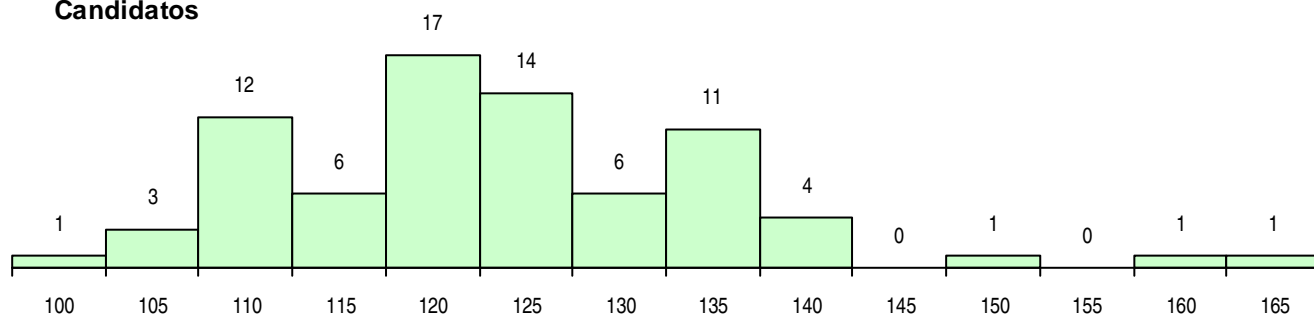

SEXO DOS CANDIDATOS

Sexo	Cands. %	Cols. %
Masc.	15 19	3 12
Femin.	62 81	22 88
Total	77	25

CURSO DO 12º ANO (15 mais frequentes)

Curso 12º ano	Cands. %	Cols. %
C62 Línguas e Humanidades	38 49	11 44
C60 Ciências e Tecnologias	19 25	10 40
C80 Recorrente - Ciências e Tecnologias	5 6	2 8
966 Cursos EFA, Formações Modulares,	4 5	0 0
C82 Recorrente - Línguas e Humanidade	4 5	0 0
C61 Ciências Socioeconómicas	2 3	1 4
P01 Animador Sociocultural	1 1	1 4
P14 Técnico de Multimédia	1 1	0 0
C64 Artes Visuais	1 1	0 0
A10 Eletrónica e Telecomunicações (VC	1 1	0 0
001 1.º curso	1 1	0 0

MÉDIAS DOS COLOCADOS

Nota de candidatura	123,8
Prova de ingresso	116,1
Média do 12º ano	127,9
Média do 10º/11º ano	127,9

OPÇÕES EXCLUÍDAS

Nota candidatura (s/mínima)	0
Prova ingresso (não fez)	0
Prova ingresso (s/mínima)	0
Pré-requisito (não fez)	0

DISTRIBUIÇÕES DE NOTAS DE CANDIDATURA

Candidatos

Colocados