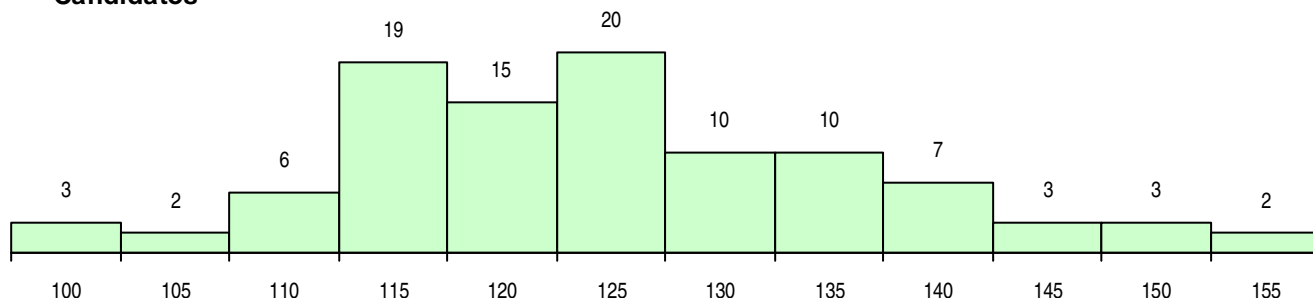

Sexo	Cands. %	Cols. %
Masc.	34 34	17 41
Femin.	66 66	24 59
Total	100	41

CURSO DO 12º ANO (15 mais frequentes)

Curso 12º ano	Cands. %	Cols. %
C62 Línguas e Humanidades	45 45	24 59
C60 Ciências e Tecnologias	11 11	4 10
C80 Recorrente - Ciências e Tecnologias	7 7	0 0
C82 Recorrente - Línguas e Humanidade	6 6	3 7
966 Cursos EFA, Formações Modulares,	5 5	1 2
C61 Ciências Socioeconómicas	3 3	0 0
840 Agrupamento 4 / geral	2 2	1 2
C64 Artes Visuais	2 2	1 2
P51 Técnico de Gestão	2 2	1 2
C81 Recorrente - Ciências Socioeconómi	2 2	0 0
P39 Técnico de Design Gráfico	1 1	1 2
P16 Técnico de Análise Laboratorial	1 1	1 2
P21 Técnico de Audiovisuais	1 1	1 2
P59 Técnico de Informática de Gestão	1 1	1 2
R05 Técnico de Apoio à Gestão Desporti	1 1	1 2

MÉDIAS DOS COLOCADOS

Nota de candidatura	125,1
Prova de ingresso	114,0
Média do 12º ano	131,0
Média do 10º/11º ano	131,0

OPÇÕES EXCLUÍDAS

Nota candidatura (s/mínima)	2
Prova ingresso (não fez)	1
Prova ingresso (s/mínima)	0
Pré-requisito (não fez)	0

DISTRIBUIÇÕES DE NOTAS DE CANDIDATURA

Candidatos

Colocados