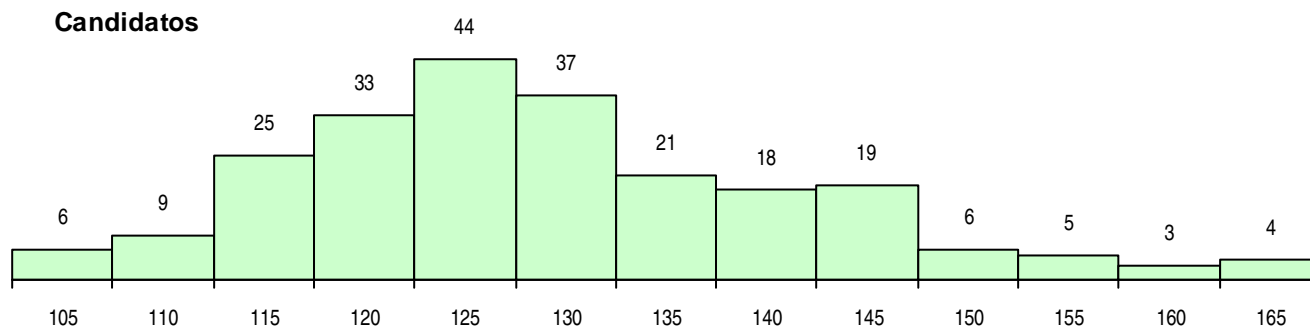

SEXO DOS CANDIDATOS

Sexo	Cands. %	Cols. %
Masc.	93 40	20 49
Femin.	137 60	21 51
Total	230	41

CURSO DO 12º ANO (15 mais frequentes)

Curso 12º ano	Cands. %	Cols. %
C62 Línguas e Humanidades	102 44	22 54
C60 Ciências e Tecnologias	40 17	6 15
C61 Ciências Socioeconómicas	22 10	3 7
C82 Recorrente - Línguas e Humanidade	14 6	0 0
C80 Recorrente - Ciências e Tecnologias	13 6	0 0
P91 Técnico de Turismo	11 5	4 10
P92 Técnico de Turismo Ambiental e Rur	4 2	1 2
C64 Artes Visuais	4 2	0 0
C81 Recorrente - Ciências Socioeconómi	3 1	0 0
P18 Técnico de Apoio à Infância	2 1	1 2
P60 Técnico de Instalações Elétricas	1 0	1 2
966 Cursos EFA, Formações Modulares,	1 0	1 2
P82 Técnico de Secretariado	1 0	1 2
S50 Técnico de vendas	1 0	1 2
P77 Técnico de Receção	1 0	0 0

MÉDIAS DOS COLOCADOS

Nota de candidatura	136,6
Prova de ingresso	130,2
Média do 12º ano	140,0
Média do 10º/11º ano	140,0

OPÇÕES EXCLUÍDAS

Nota candidatura (s/mínima)	1
Prova ingresso (não fez)	1
Prova ingresso (s/mínima)	0
Pré-requisito (não fez)	0

DISTRIBUIÇÕES DE NOTAS DE CANDIDATURA

Candidatos

Colocados