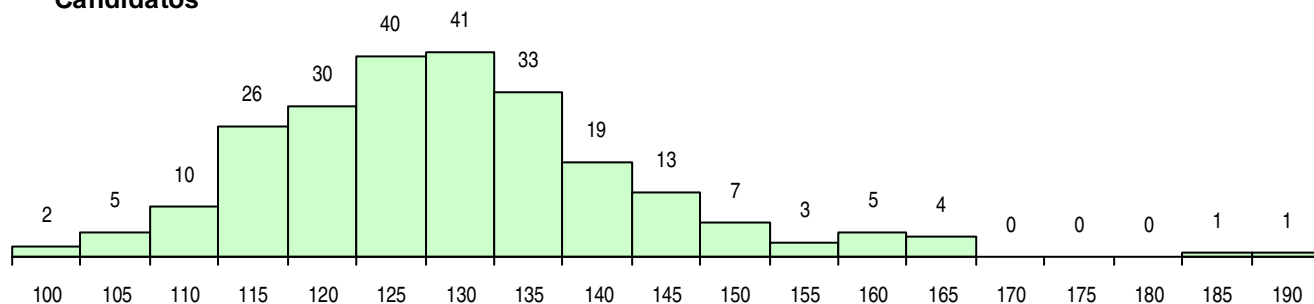

**SEXO DOS CANDIDATOS**

Sexo	Cands. %	Cols. %
Masc.	98 41	20 44
Femin.	142 59	25 56
<b>Total</b>	<b>240</b>	<b>45</b>

**CURSO DO 12º ANO (15 mais frequentes)**

Curso 12º ano	Cands. %	Cols. %
C60 Ciências e Tecnologias	122 51	26 58
C61 Ciências Socioeconómicas	44 18	9 20
C62 Línguas e Humanidades	14 6	1 2
C80 Recorrente - Ciências e Tecnologias	14 6	0 0
C81 Recorrente - Ciências Socioeconómi	13 5	1 2
P31 Técnico de Contabilidade	7 3	5 11
C82 Recorrente - Línguas e Humanidade	7 3	1 2
C64 Artes Visuais	6 3	0 0
P51 Técnico de Gestão	4 2	0 0
P59 Técnico de Informática de Gestão	2 1	0 0
R05 Técnico de Apoio à Gestão Desporti	2 1	0 0
P58 Técnico de Higiene e Segurança do	1 0	1 2
P14 Técnico de Multimédia	1 0	1 2
G80 Cursos profissionais das EP anterior	1 0	0 0
P47 Técnico de Energias Renováveis	1 0	0 0

**MÉDIAS DOS COLOCADOS**

Nota de candidatura	136,3
Prova de ingresso	129,3
Média do 12º ano	140,0
Média do 10º/11º ano	140,0

**OPÇÕES EXCLUÍDAS**

Nota candidatura (s/mínima)	2
Prova ingresso (não fez)	0
Prova ingresso (s/mínima)	0
Pré-requisito (não fez)	0

**DISTRIBUIÇÕES DE NOTAS DE CANDIDATURA**

**Candidatos**

**Colocados**