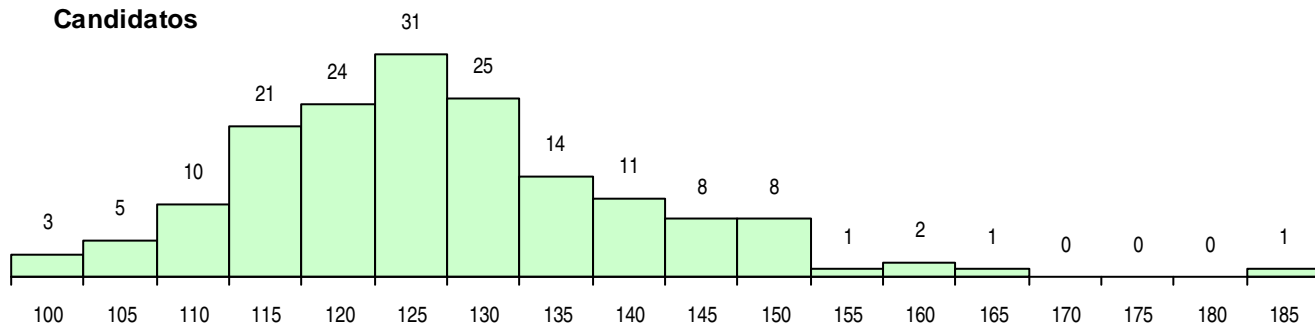

Sexo	Cands. %	Cols. %
Masc.	66 40	8 27
Femin.	99 60	22 73
Total	165	30

CURSO DO 12º ANO (15 mais frequentes)

Curso 12º ano	Cands. %	Cols. %
C60 Ciências e Tecnologias	74 45	15 50
C61 Ciências Socioeconómicas	27 16	7 23
C81 Recorrente - Ciências Socioeconómi	13 8	1 3
C62 Línguas e Humanidades	12 7	0 0
C80 Recorrente - Ciências e Tecnologias	12 7	0 0
P51 Técnico de Gestão	5 3	4 13
C82 Recorrente - Línguas e Humanidade	5 3	0 0
966 Cursos EFA, Formações Modulares,	3 2	0 0
P59 Técnico de Informática de Gestão	2 1	2 7
P31 Técnico de Contabilidade	2 1	0 0
C64 Artes Visuais	2 1	0 0
P82 Técnico de Secretariado	1 1	1 3
C84 Recorrente - Artes Visuais	1 1	0 0
P47 Técnico de Energias Renováveis	1 1	0 0
P53 Técnico de Gestão de Equipamento	1 1	0 0

MÉDIAS DOS COLOCADOS

Nota de candidatura	131,9
Prova de ingresso	124,3
Média do 12º ano	136,0
Média do 10º/11º ano	136,0

OPÇÕES EXCLUÍDAS

Nota candidatura (s/mínima)	0
Prova ingresso (não fez)	0
Prova ingresso (s/mínima)	0
Pré-requisito (não fez)	0

DISTRIBUIÇÕES DE NOTAS DE CANDIDATURA

Candidatos

Colocados