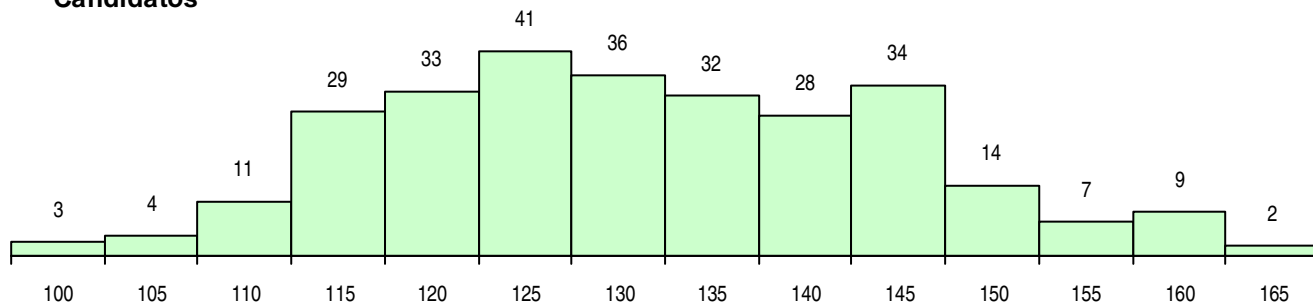

**SEXO DOS CANDIDATOS**

Sexo	Cands. %	Cols. %
Masc.	73 26	11 28
Femin.	210 74	29 73
<b>Total</b>	<b>283</b>	<b>40</b>

**CURSO DO 12º ANO (15 mais frequentes)**

Curso 12º ano	Cands. %	Cols. %
C62 Línguas e Humanidades	155 55	25 63
C60 Ciências e Tecnologias	54 19	9 23
C61 Ciências Socioeconómicas	12 4	0 0
C80 Recorrente - Ciências e Tecnologias	11 4	0 0
C82 Recorrente - Línguas e Humanidade	9 3	1 3
C64 Artes Visuais	5 2	1 3
966 Cursos EFA, Formações Modulares,	4 1	0 0
P82 Técnico de Secretariado	3 1	1 3
P59 Técnico de Informática de Gestão	3 1	0 0
610 Cursos de Educação e Formação (T	3 1	0 0
P84 Técnico de Serviços Jurídicos	2 1	2 5
P47 Técnico de Energias Renováveis	2 1	0 0
P51 Técnico de Gestão	2 1	0 0
C84 Recorrente - Artes Visuais	2 1	0 0
P11 Técnico Auxiliar de Saúde	2 1	0 0

**MÉDIAS DOS COLOCADOS**

Nota de candidatura	141,3
Prova de ingresso	136,9
Média do 12º ano	143,7
Média do 10º/11º ano	143,7

**OPÇÕES EXCLUÍDAS**

Nota candidatura (s/mínima)	1
Prova ingresso (não fez)	1
Prova ingresso (s/mínima)	0
Pré-requisito (não fez)	0

**DISTRIBUIÇÕES DE NOTAS DE CANDIDATURA**

**Candidatos**

**Colocados**